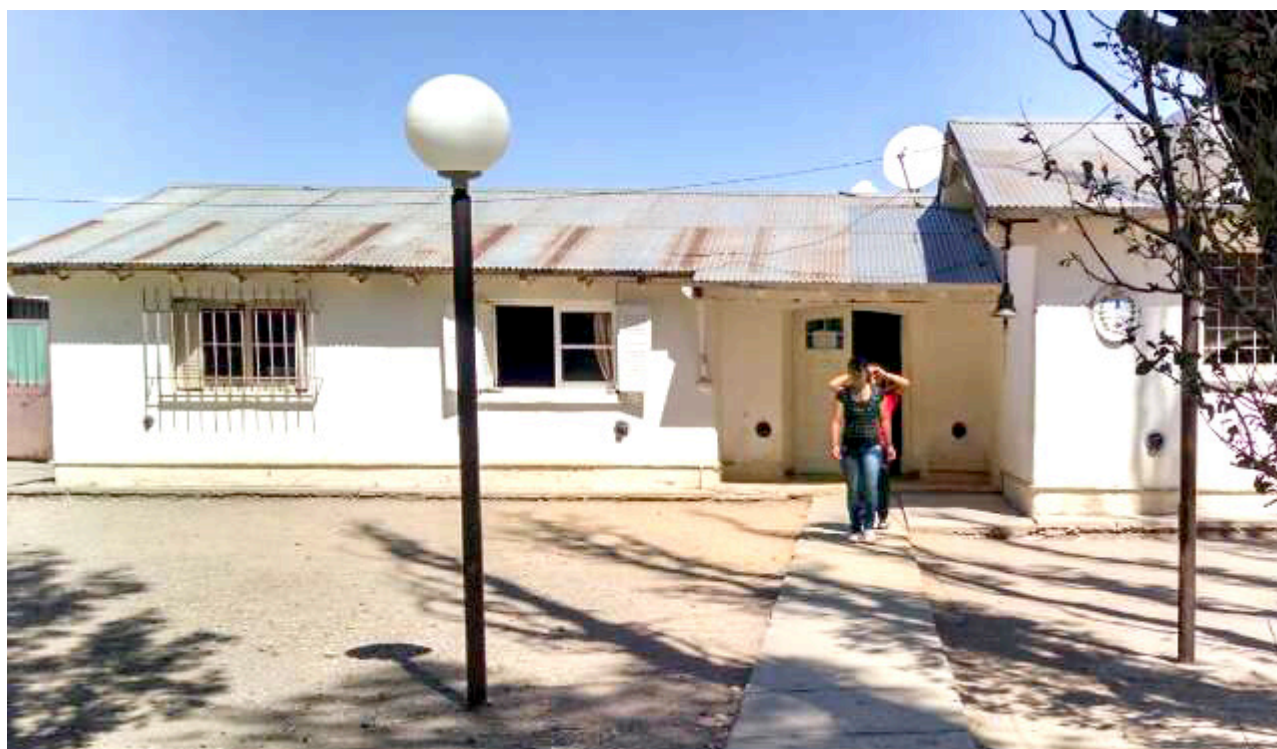

Agrupación motera llevará donaciones a la escuela albergue de El Sosneado

06/03/2022

En San Rafael son muchos los gestos de solidaridad y apoyo para los que menos tienen. En este marco, este domingo a las 7 de la mañana, una agrupación motera partirá hacia el distrito de El Soneado para llevar donaciones a una escuela albergue. Se trata de la agrupación denominada “Los Perros” quienes durante las últimas semanas estuvieron recolectando ropa, útiles escolares y alimentos no perecederos, que entregarán a la escuela albergue 8-597 “Pedro Scalabrini” que funciona en esa comunidad.

La institución educativa posee una matrícula mixta de 64 alumnos –desde sala de 3 años a séptimo grado–, con alto porcentaje de niños que viven relativamente cerca del lugar y otros (unos 15) que poseen sus hogares más lejos y que utilizan la modalidad albergue.