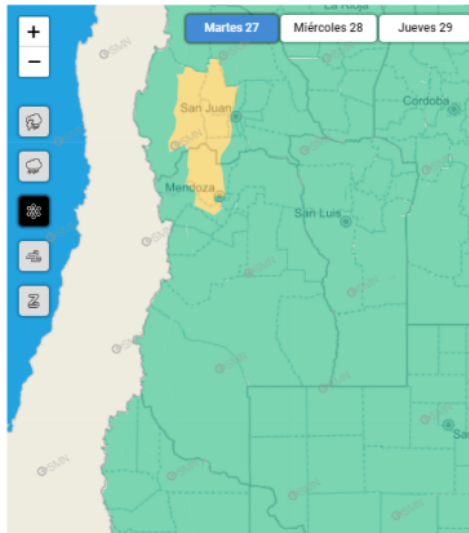

# Alerta amarilla por nevadas en precordillera

27/09/2022

El Servicio Meteorológico Nacional emitió una **alerta amarilla** para la noche de este martes por nevadas en precordillera.

«Se esperan **valores de nieve acumulada entre 5 y 15** centímetros, pudiendo ser superados en forma puntual», indicó el organismo nacional.

De acuerdo con el reporte, las áreas afectadas serán la **precordillera de Las Heras y Luján de Cuyo**.

Por su parte, Defensa Civil alertó que las condiciones se mantendrían **hasta el miércoles**. Sumado a descenso de la temperatura y lloviznas aisladas en el llano.

Contingencias Climáticas, por su parte, pronosticó para esta jornada cielo «parcialmente nublado y ventoso con tormentas aisladas, descenso de la temperatura, vientos moderados del sector sur. Inestable en cordillera».