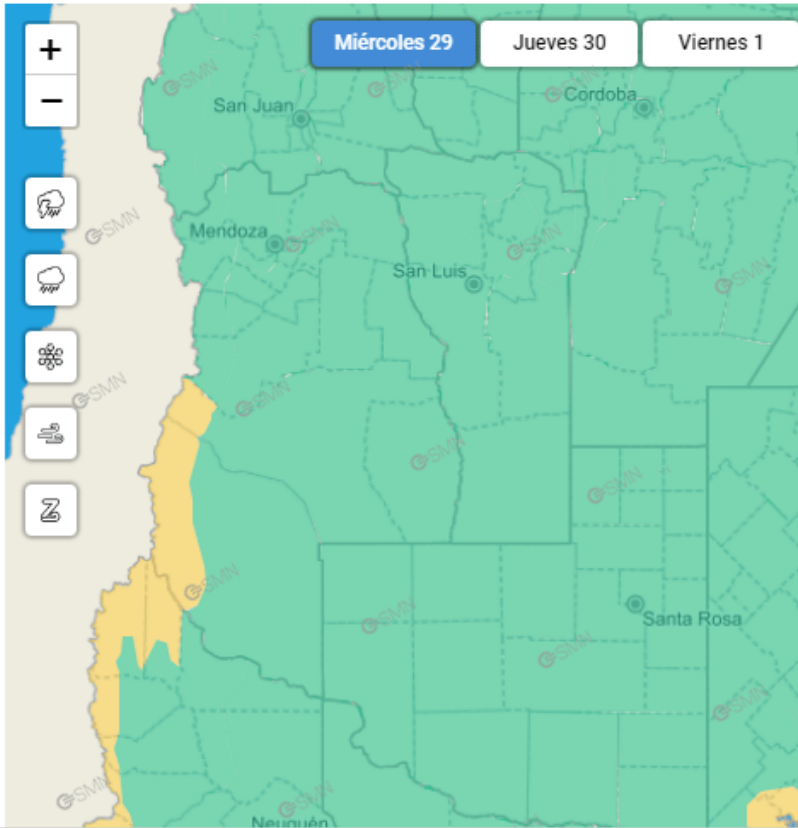

Alerta amarilla por nevadas intensas en Mendoza

El Servicio Meteorológico Nacional emitió **una alerta amarilla** para este miércoles por nevadas intensas en la cordillera mendocina.

Las precipitaciones afectarán **Malargüe y San Rafael**, de acuerdo a lo pronosticado por el organismo.

«El área de cobertura será afectada por nevadas de variada intensidad, pudiendo ser algunas localmente fuertes. **Se esperan valores de nieve acumulada entre 30 y 45 cm de altura**, pudiendo ser superados en forma puntual», indicó el SMN.

De acuerdo con el informe, se prevé que se produzca la reducción de visibilidad por nieve en suspensión, debido a los vientos intensos previstos en la región.

Fecha de emisión: 29/06/2022 05:46h

Fuente: El Sol