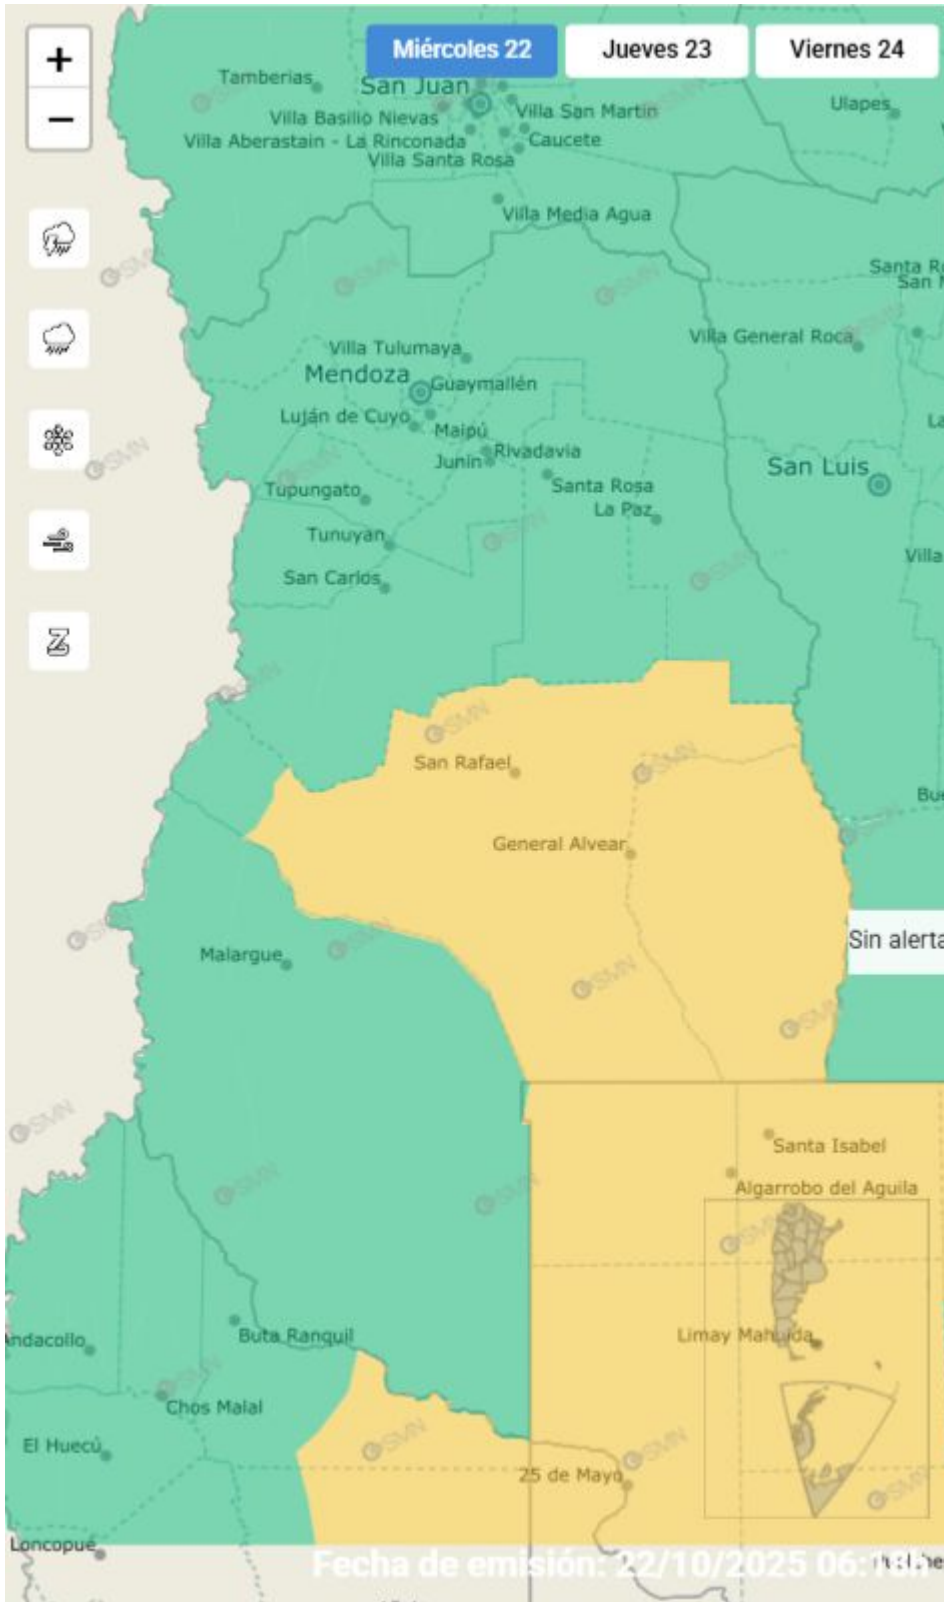

# Alerta por tormentas en General Alvear y San Rafael

22/10/2025

El Servicio Meteorológico Nacional emitió una alerta amarilla por **tormentas con posible caída de granizo** que afectará **principalmente el sur provincial.**

DIA: 22/10

HORA: 07:00

Continúa la probabilidad de tormentas aisladas para la tarde. Afectaría General Alvear y Zona baja de San Rafael.

INFORMATE

MENDOZA  
GOBIERNO

En relación a la alerta amarilla vigente para General Alvear y la zona baja de San Rafael, el SMN indicó: *“El área será afectada por lluvias y tormentas de variada intensidad, algunas localmente fuertes. **Las mismas estarán acompañadas por abundantes precipitaciones, ráfagas que puntualmente podrían alcanzar los 90 km/h, frecuente actividad eléctrica y principalmente pueden provocar granizo.** Se prevén valores de precipitación acumulada entre 20 y 40 mm, que pueden ser superados en forma puntual”.*