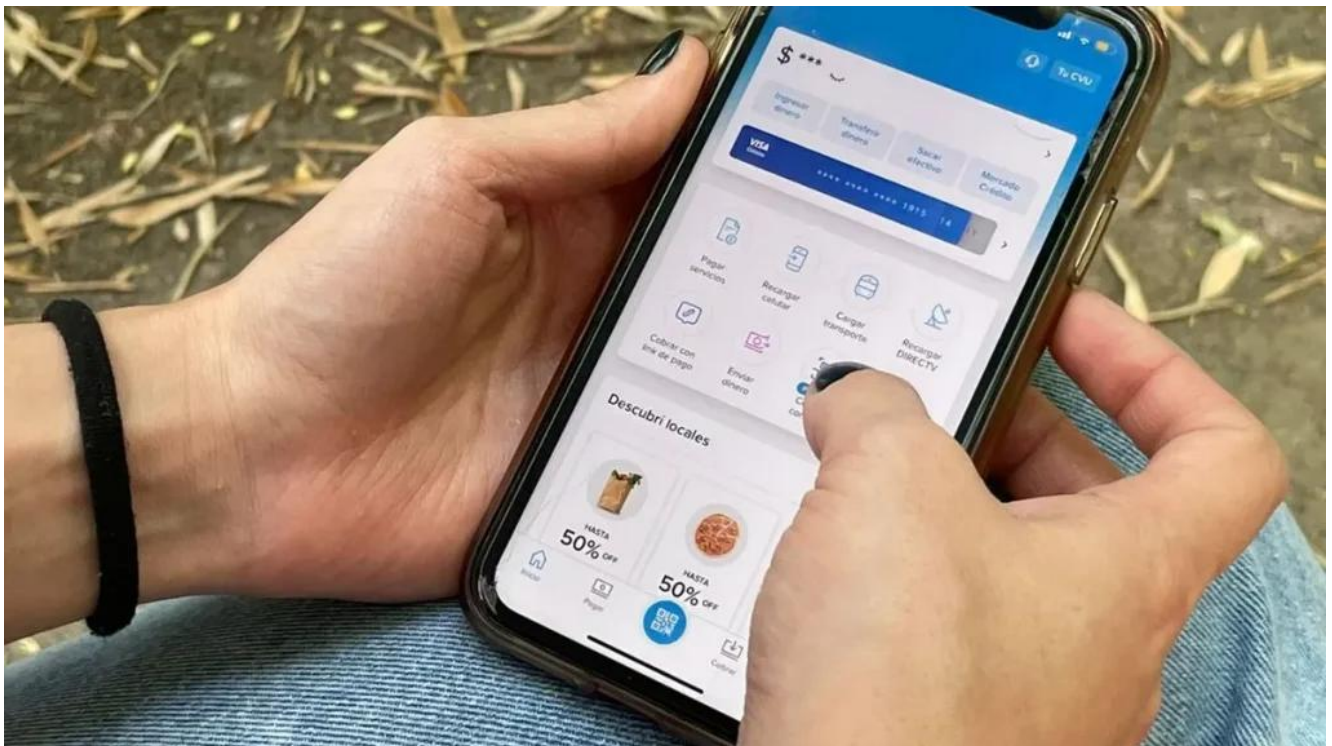

Atención: Revelaron una nueva estafa con una función de Mercado Pago ¿Cómo detectarla?

23/08/2023

Se conoció un nuevo método por el cual hackers y estafadores virtuales buscan extraer dinero de las tarjeta de crédito y débito de Mercado Pago. Es evidente que existen individuos fraudulentos que han desarrollado métodos para descifrar patrones en los números de dichas tarjetas.

En plataformas en línea, proceden a realizar intentos sistemáticos en busca de la clave de los plasticos financieros. **Si logran tener éxito, obtienen acceso incluso al código de seguridad.**

Sir Chandler fue uno de los protagonistas que difundió su historia. En **las capturas de pantalla** mostró las notificaciones que le aparecieron para bloquear o detener la

Chandler mencionó que no logró indentificar el local en el que los estafadores intentaron efectuar la compra, ya que el aviso dirigía hacia una sección de la aplicación que indicaba “Hemos declinado tu pago en la tienda vinculada...”.

Cómo tener acceso a internet con la

aplicación de Mercado Pago

, Mercado Pago ha introducido una novedosa característica que **posibilita a los usuarios mantenerse en línea de manera ininterrumpida**. Mercado Pago se unió con Telecentro para ofrecer *Wi-Fi en la calle* en las áreas de cobertura, que comprende diferentes zonas entre **Ciudad de Buenos Aires y Conurbano**.