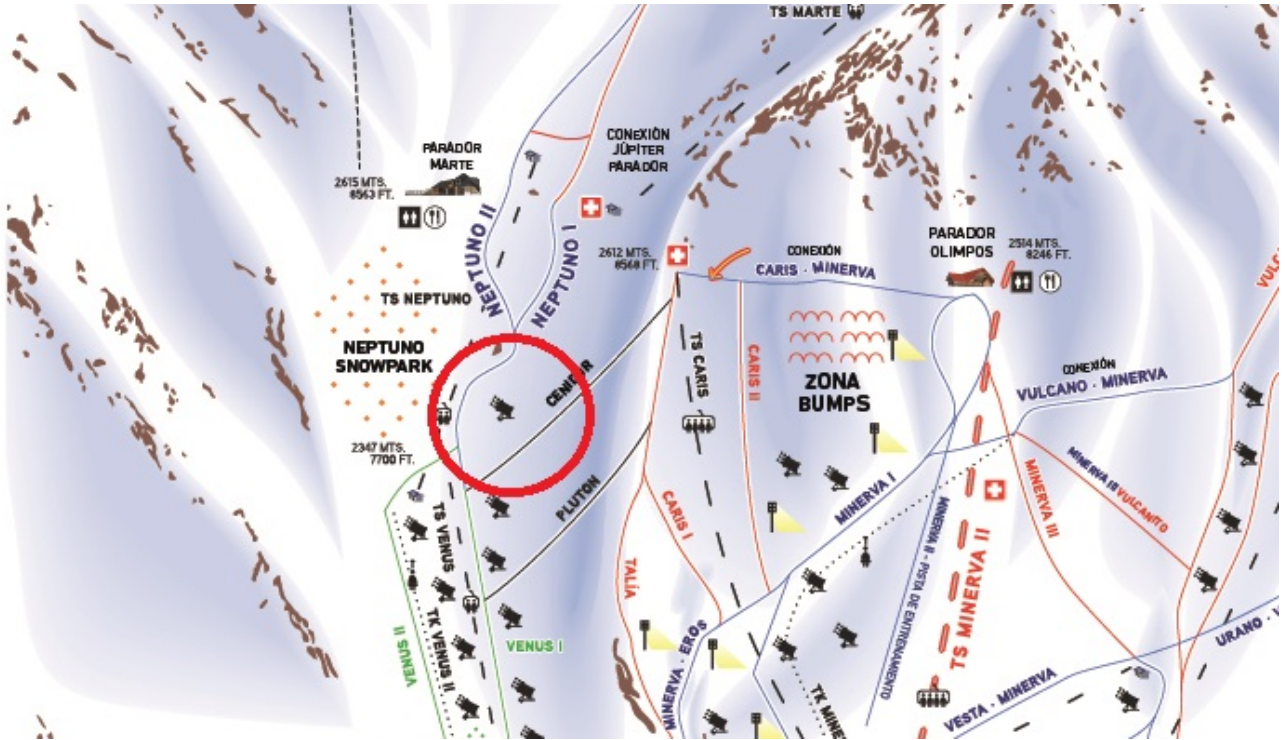

Avalancha en Las Leñas: dos esquiadores resultaron heridos y se montó un operativo de rescate

02/07/2022

Una **avalancha** se registró la tarde de este sábado en el **centro de esquí Las Leñas** provocando tensión en el valle y la activación de un **operativo de rescate**.

Damián Bordón, director de Recursos Humanos de la empresa Valle de Las Leñas S.A., indicó a **El Sol** que «**están todos bien**» y que no se registraron víctimas fatales.

En tanto, **dos personas resultaron heridas y fueron trasladadas**

al hospital Regional Malargüe

Bajo este panorama, el centro de esquí cerró los medios de elevación para el resto de la jornada.

En la previa a la avalancha, las condiciones climáticas y la nieve acumulada en la ruta, provocaron caos vehicular para ingresar al lugar.