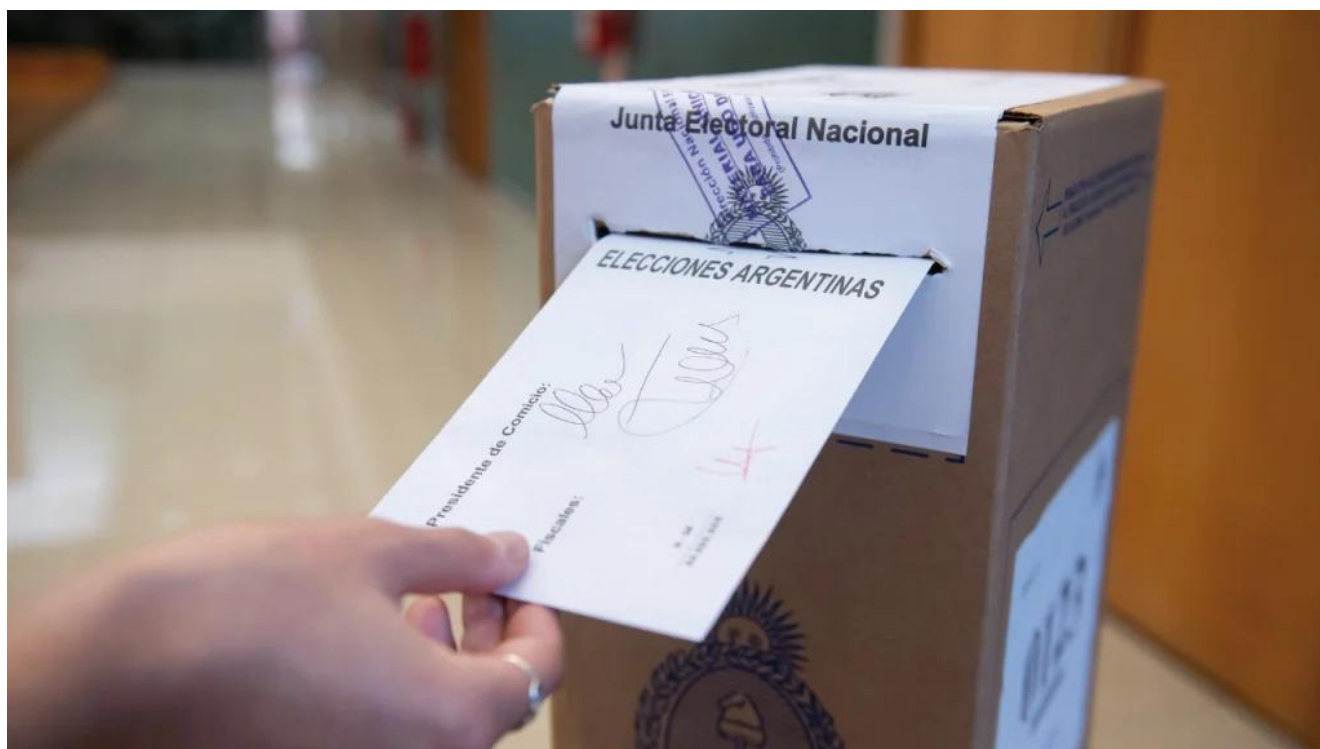

# Balotaje 2023: cómo será el operativo de seguridad que se desplegará por todo el país

18/11/2023

Finalmente este domingo 19 de noviembre se realizará el balotaje presidencial entre Sergio Massa y Javier Milei, por lo cual se realizara en todo el país un sumamente importante operativo de seguridad.

Debido a esto es que el gobierno nacional confirmó la disposición de 86.000 efectivos de las fuerzas armadas y de seguridad nacionales y provinciales que estarán encargadas de custodiar las las distintas etapas del proceso electoral de este fin de semana.

Así es como el general de brigada a cargo del operativo y comandante general electoral, Jorge Fabián Berredo dio algunos detalles sobre como va a realizarse el operativo de seguridad.

Según expresó el respecto: **“Quiero transmitir la tranquilidad**