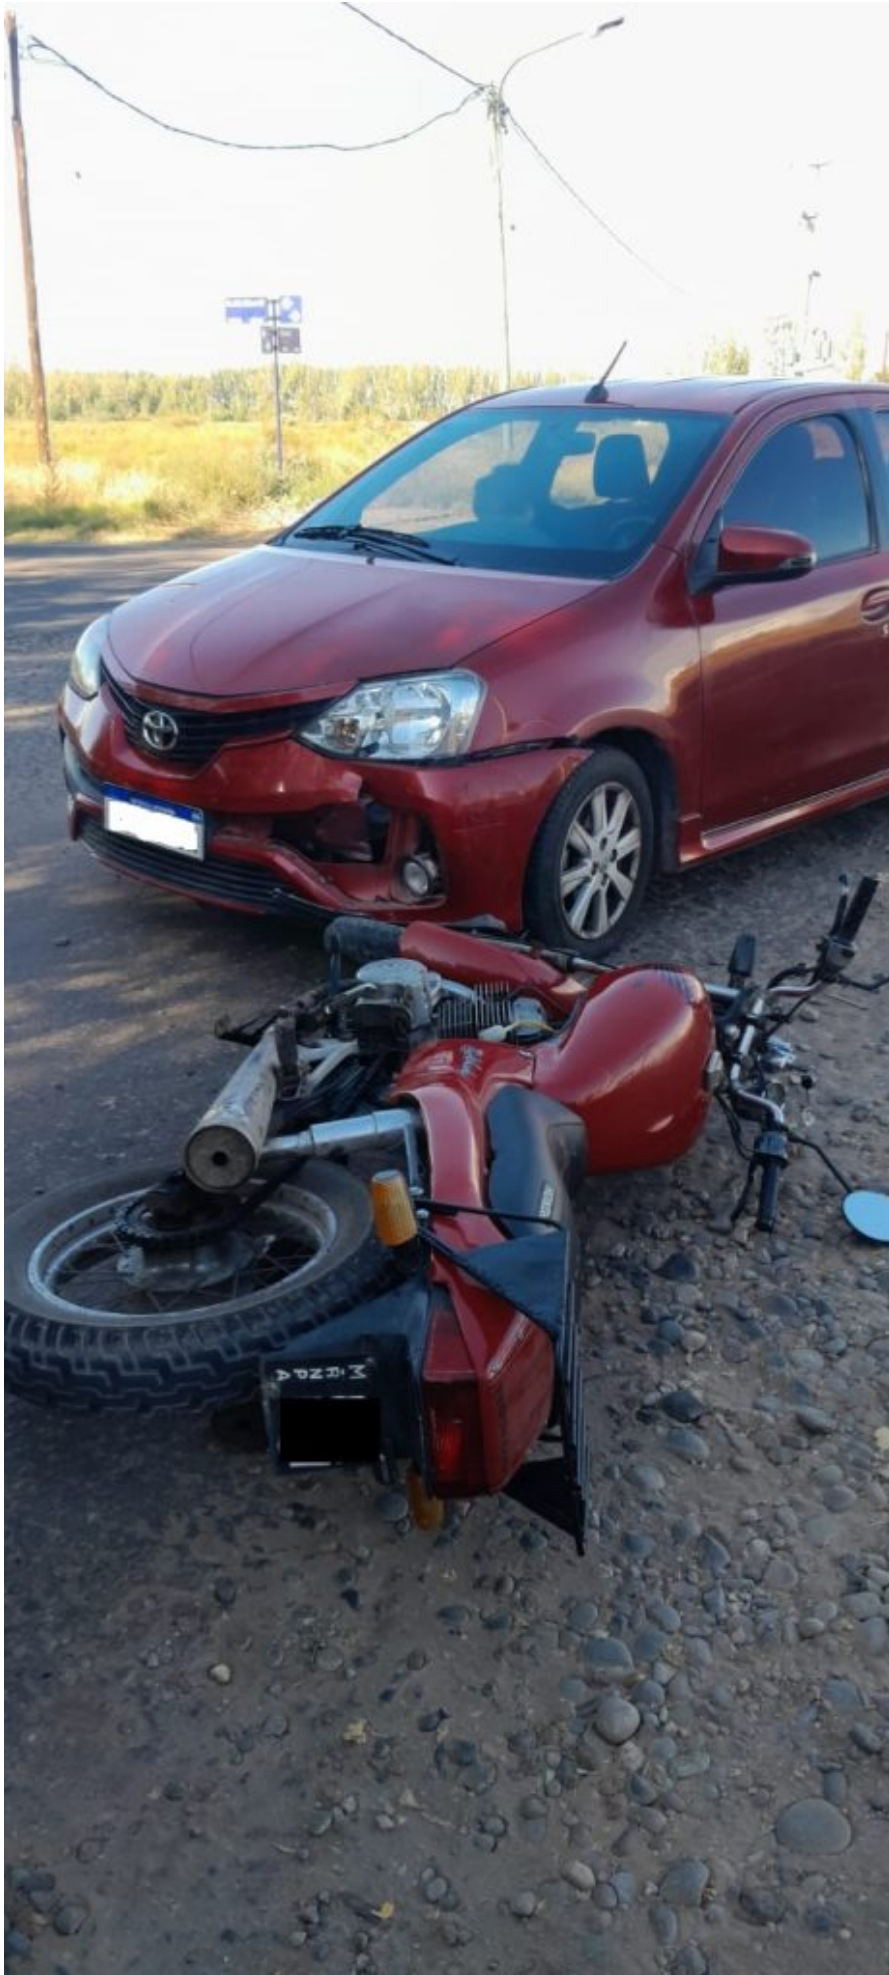

Choque en Alberdi y Chubut: un motociclista lesionado

14/04/2026

Un siniestro vial se registró este martes por la mañana en el sector este de nuestra ciudad, dejando como saldo a un hombre de 62 años hospitalizado con diversas heridas. El hecho ocurrió alrededor de las 10:10 en el cruce de avenida Alberdi y calle Chubut, bajo la jurisdicción de la Comisaría 8°.

El incidente fue protagonizado por un automóvil Toyota Etios, conducido por un hombre de 82 años identificado como D. A. M., quien circulaba por la avenida Alberdi hacia el este. Según el reporte policial, al momento de realizar el giro hacia el norte por calle Chubut, y por razones que se intentan establecer, se produjo la colisión con una motocicleta Honda CB 250, al mando de L. A. P. M., que se desplazaba por Chubut en sentido contrario (de norte a sur).

A raíz del fuerte impacto, el motociclista sufrió traumatismos en su miembro superior e inferior derecho. Debido a la entidad de las lesiones, fue asistido en el lugar y posteriormente trasladado por una ambulancia al hospital local para una atención de mayor complejidad.

En el rodado mayor también viajaba una mujer de 76 años como acompañante; tanto ella como el conductor del automóvil resultaron ilesos. El personal policial realizó el dosaje de alcohol al automovilista, el cual arrojó un resultado negativo. Las actuaciones de rigor quedaron a cargo de la oficina fiscal correspondiente para determinar las responsabilidades del siniestro.