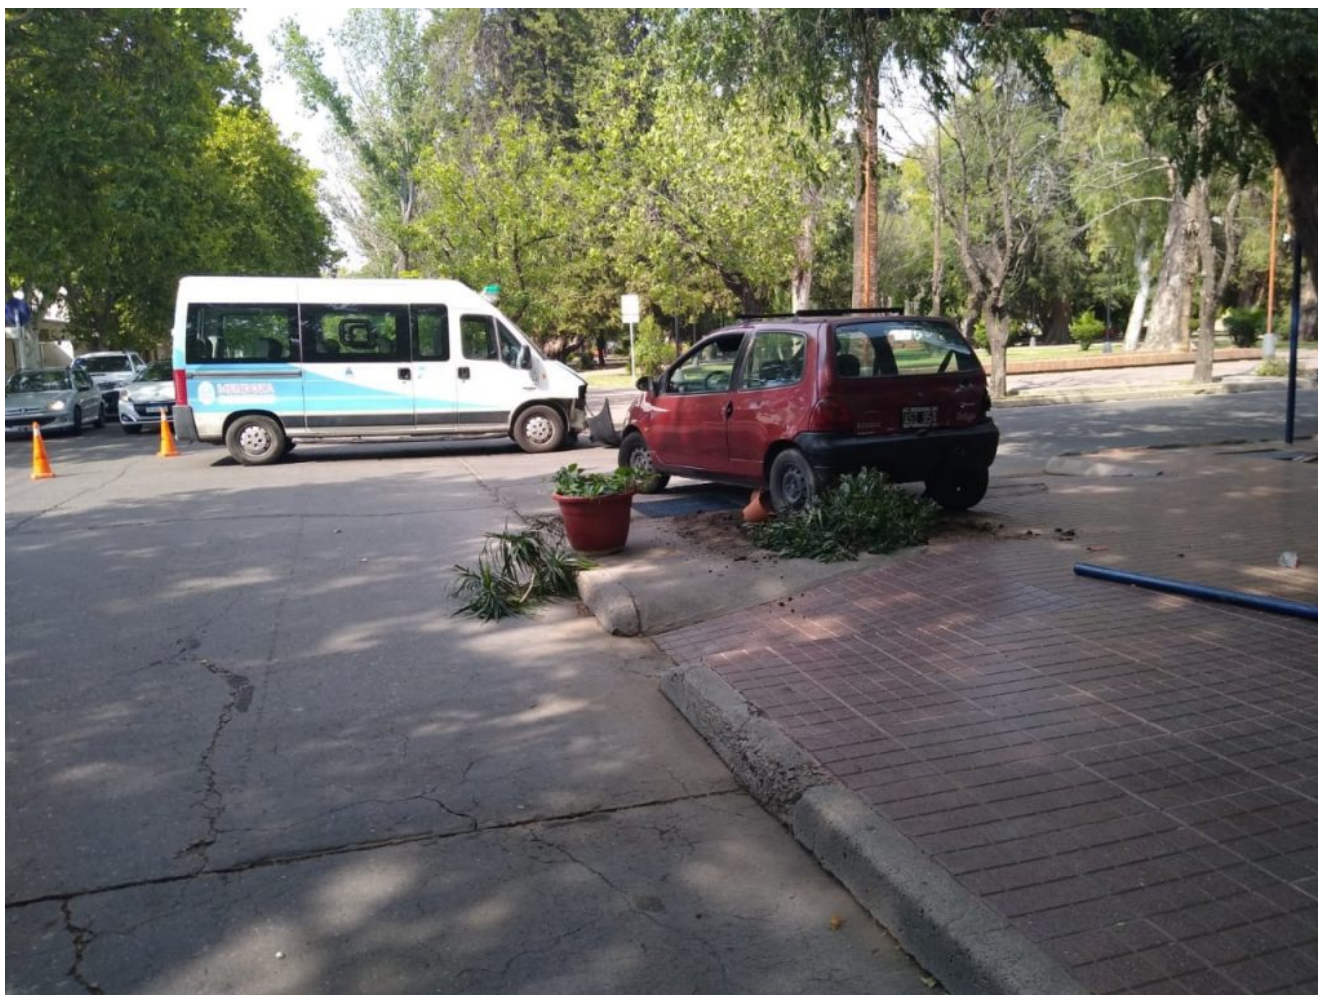

Choque en plena ciudad: Gutiérrez y esquina Corrientes

15/01/2022

Un nuevo siniestro vial se produjo esta mañana en plena ciudad de San Rafael, cuando una Traficc que se dirigía por Corrientes al llegar a la intersección con Gutiérrez, por causas que se tratan de establecer, fue colisionada por un Renault Twingo.

Hasta el momento no se reportaron heridos.