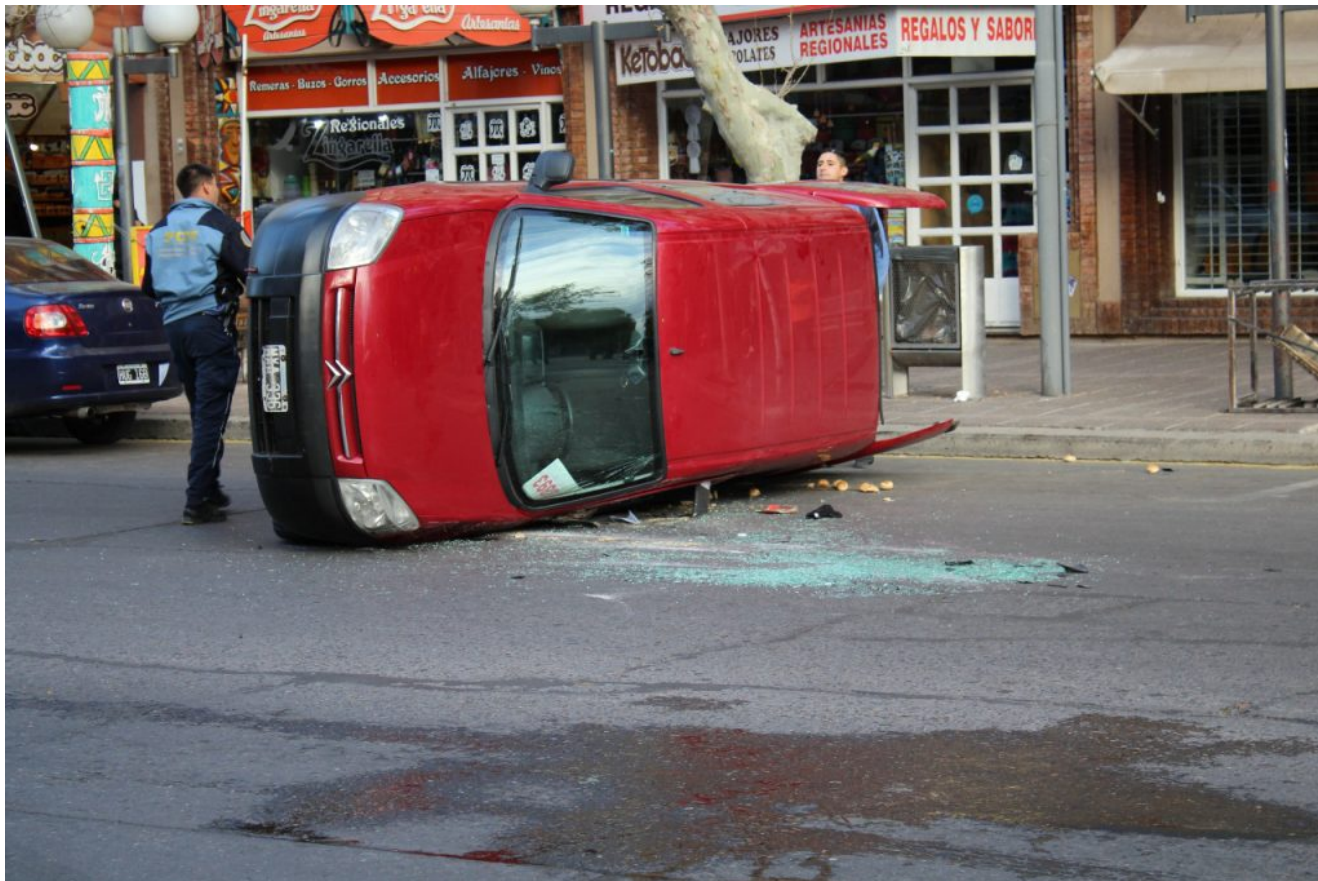

# Choque y vuelco en pleno centro

20/09/2022

Un aparatoso siniestro vial se produjo esta mañana en la esquina de avenida San Martín y Day. Allí, un Peugeot que se dirigía por Day hacia el este y una Citroën Berlingo perteneciente de una panadería local que se dirigía hacia el sur por San Martín impactaron fuertemente, provocando el vuelco de este segundo vehículo.

El siniestro se produjo cerca de las 8.20 y provocó que el tránsito por avenida San Martín se encuentre cortado.

El conductor del utilitario volcado debió ser hospitalizado pero su estado no revestiría mayor gravedad.