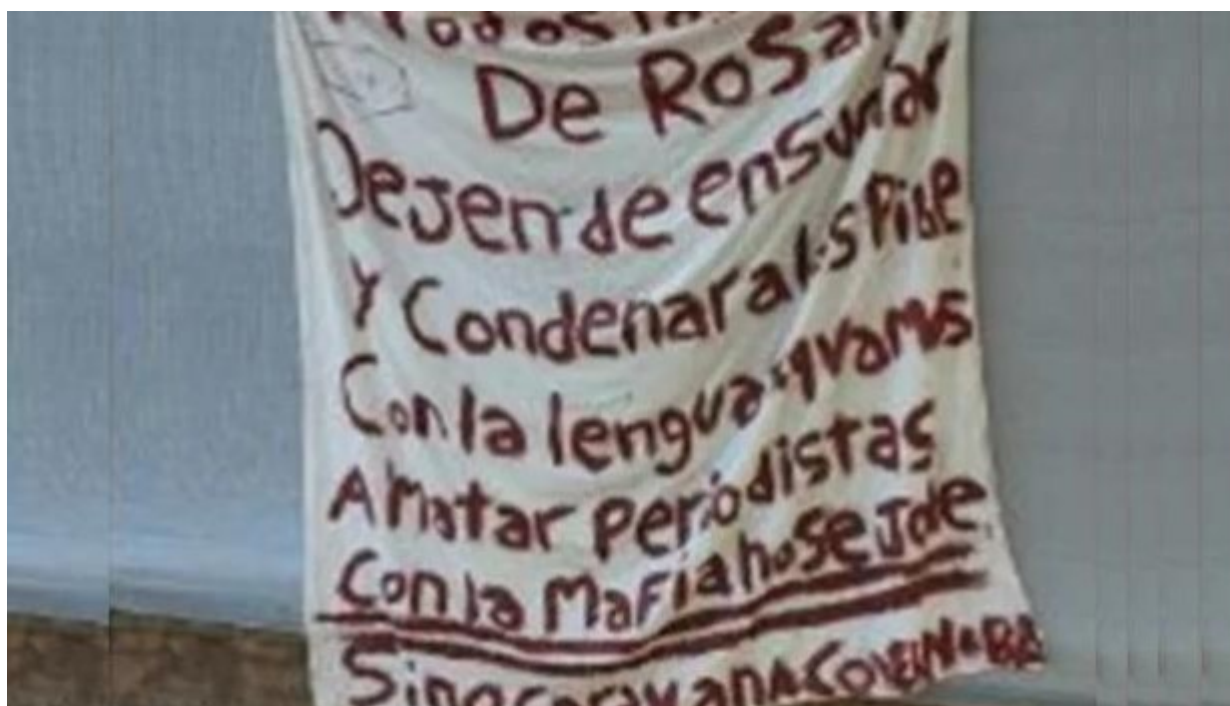

# Dejan un cartel con una advertencia mafiosa en Telef -Rosario: «Vamos a matar a periodistas»

12/10/2022

Un cartel con una amenaza de muerte hacia periodistas escrita a mano en una tela y firmado con la frase «con la mafia no se jode» fue dejado hoy en la sede del canal de noticias Telef -Rosario, en la costanera sur de esa ciudad santafesina, informaron fuentes judiciales.

**La intimidaci n fue repudiada por el Sindicato de Prensa local, que la calific  como «grav sima» y pidi  que sea investigada.**

«A todos los medios de Rosario. Dejen ensuciar y condenar a los pibes con la lengua que vamos a matar periodistas. Con la mafia no se jode. Si no, caravana con el noba» (sic), expresa el cartel escrito en un trozo de tela blanca con letras color rojo que apareci  esta ma ana frente de las instalaciones de