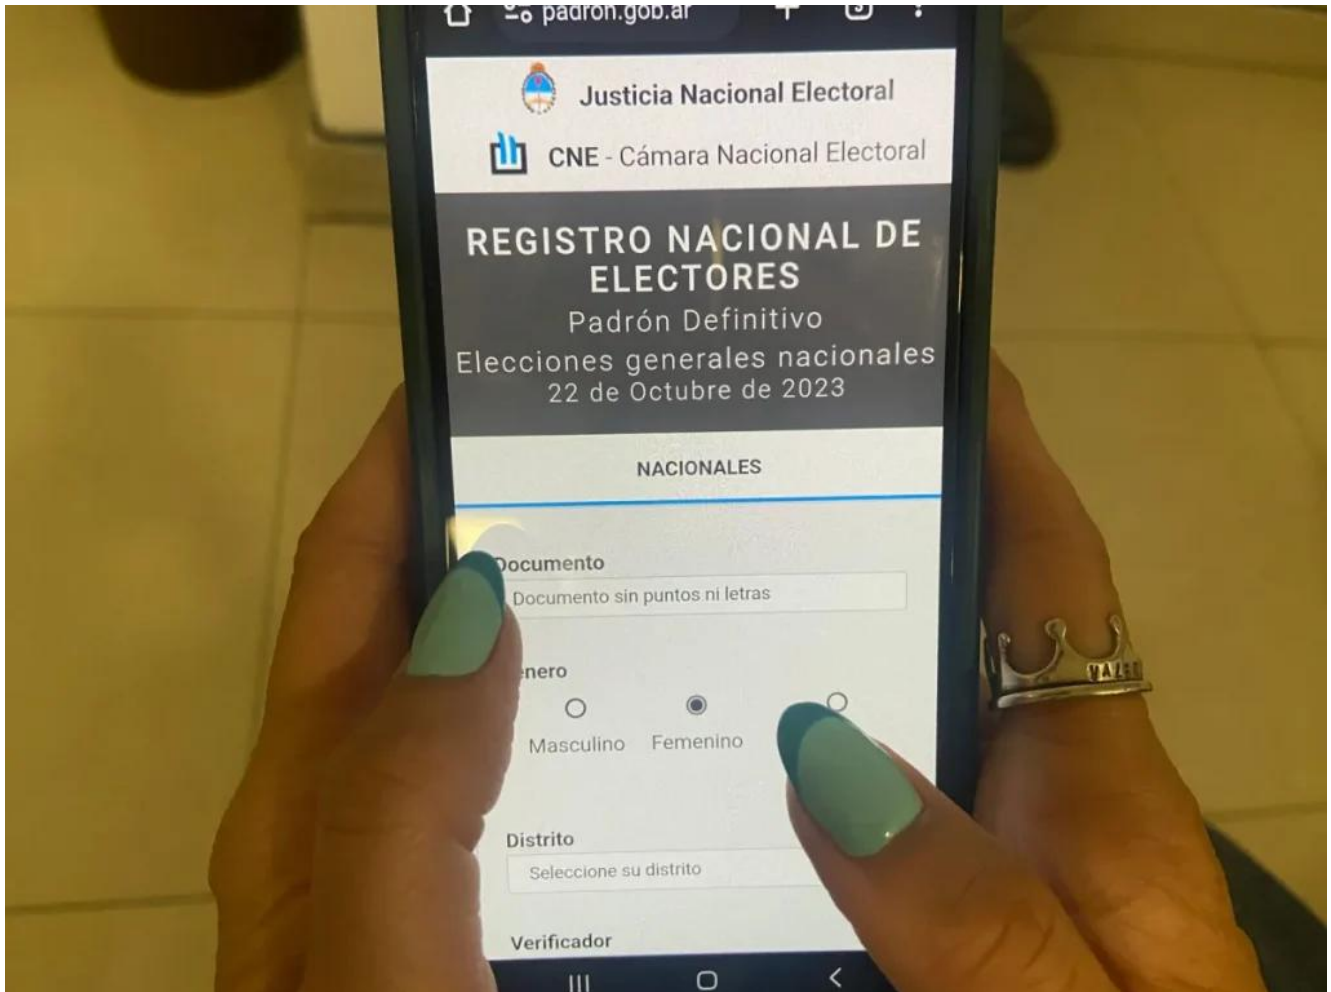

# Dónde voto en Mendoza

22/10/2023

Este domingo, **Argentina** concurrirá nuevamente a las **urnas** para elegir un nuevo presidente y ya está disponible el padrón electoral definitivo para quienes deban emitir su voto.

El establecimiento de votación, el número de mesa y el número de orden se pueden consultar [aquí](#).

Se recomienda antes de ir a emitir el voto realizar la consulta dado que el padrón nacional puede diferir del provincial por lo que desde la **Junta Electoral Nacional** recomiendan consultar el lugar y la mesa de votación antes de concurrir a realizar el sufragio.