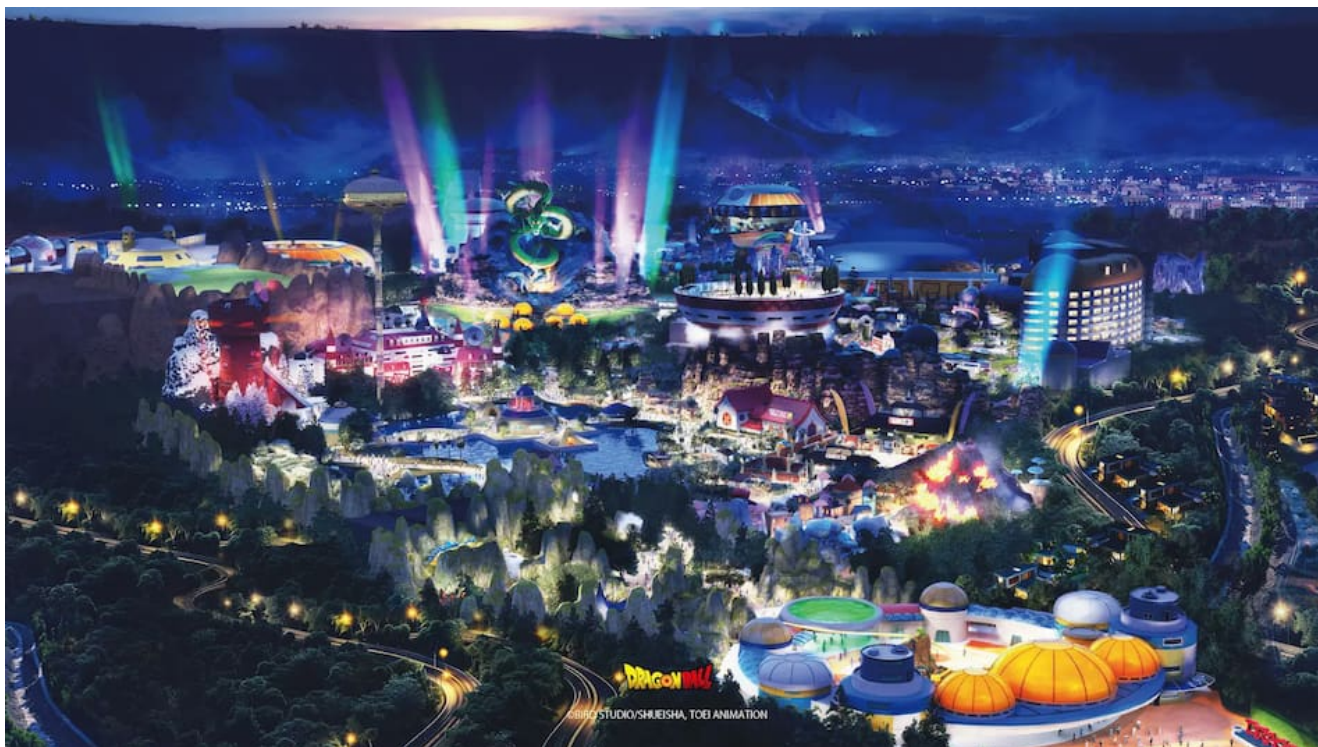

Qiddiya, el megaproyecto de entretenimiento en Arabia Saudita

El parque temático de “Dragon Ball” estará situado en **Qiddiya**, un **megaproyecto** de entretenimiento y turismo en desarrollo en Arabia Saudita, ubicado en las afueras de **Riad**, la capital del país asiático.

El parque temático de «Dragon Ball» que se creará en Arabia Saudita. Foto: X @DbsHype

Qiddiya incluirá una amplia gama de instalaciones tecnológicas y recreativas, entre ellas parques temáticos como **Six Flags**, **parques acuáticos**, **circuitos de carreras** (incluyendo una pista para **Fórmula 1**), además de zonas dedicadas a la cultura y el deporte.

Fuente: Canal 26