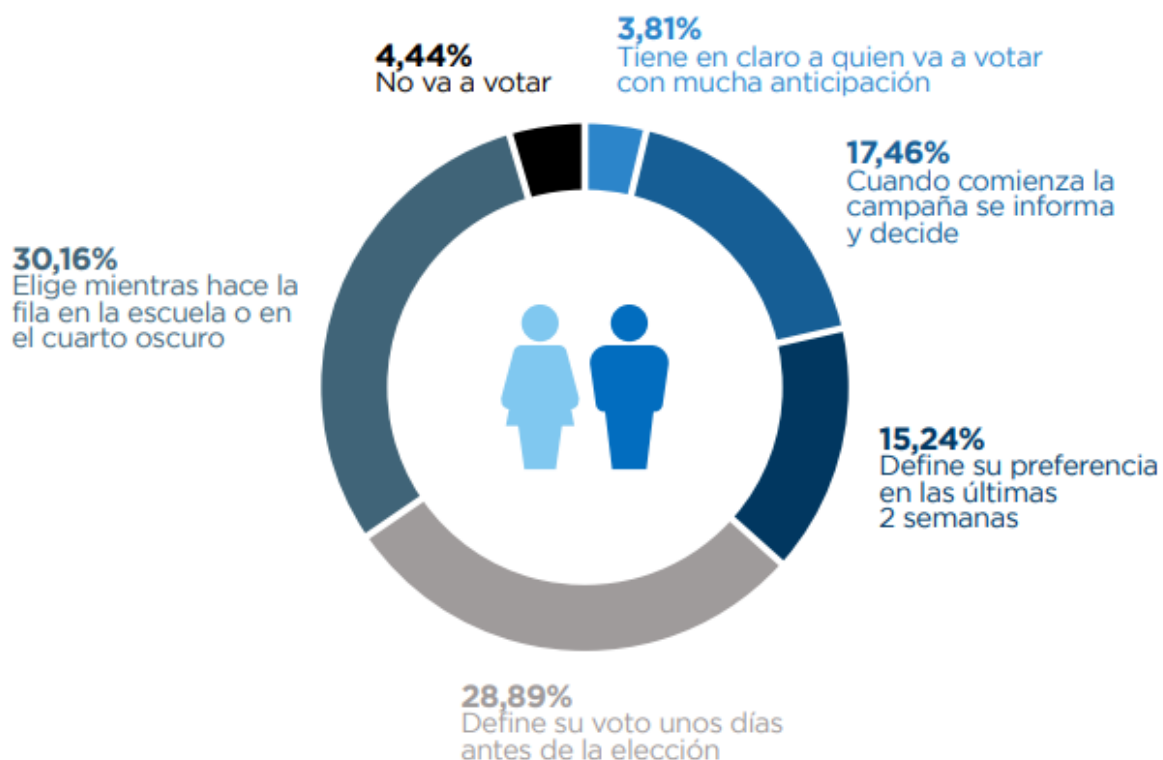

MOMENTO DE DEFINICIÓN DEL VOTO

En lo que respecta al nivel de información sobre qué implica la renovación de cargos legislativos, el 58,09% asegura mantenerse informado. El 18,09% “se informa mucho”, mientras que el 13,02% “se informa poco”.

El 7,62% no “se informa nada”, el 1,59% se informa de todo y el 1,59% directamente no va a votar.