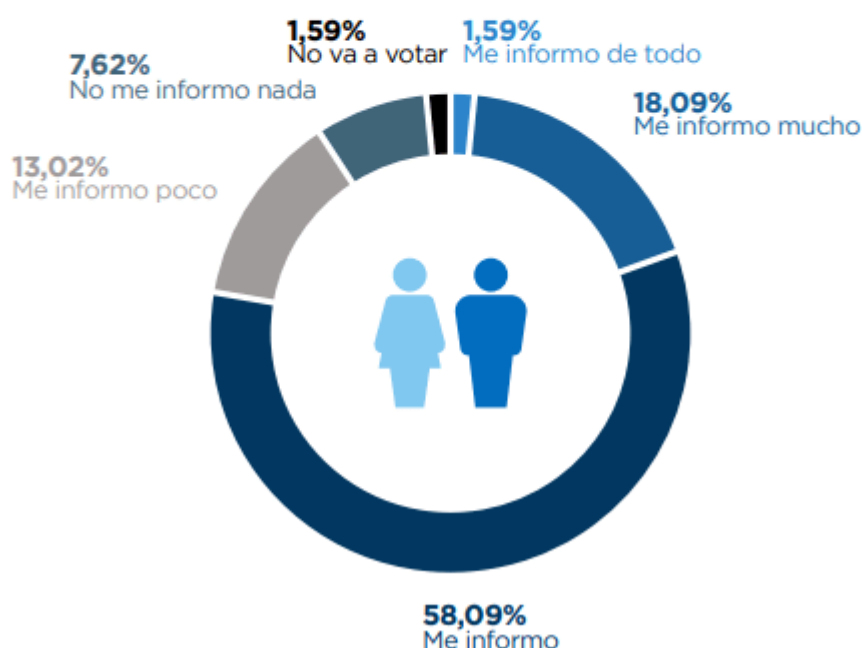

INFORMACIÓN PARA DEFINIR DEL VOTO

Fuente: Demokratía.

El informe -hecho entre el 10 y 15 de octubre de 2025- incluye a los departamentos del Gran Mendoza (**Ciudad, Godoy Cruz, Guaymallén, Las Heras, Luján de Cuyo, Maipú**) y está basado en 721 entrevistas presenciales en diferentes sectores territoriales acorde a las características poblacionales definidas por el censo y los datos demográficos que otorga la Dirección de Estadísticas e Investigaciones Económicas (DEIE).

El informe completo

Fuente: El Sol – <https://www.elsol.com.ar/mendoza/encuesta-el-momento-en-que-lo>