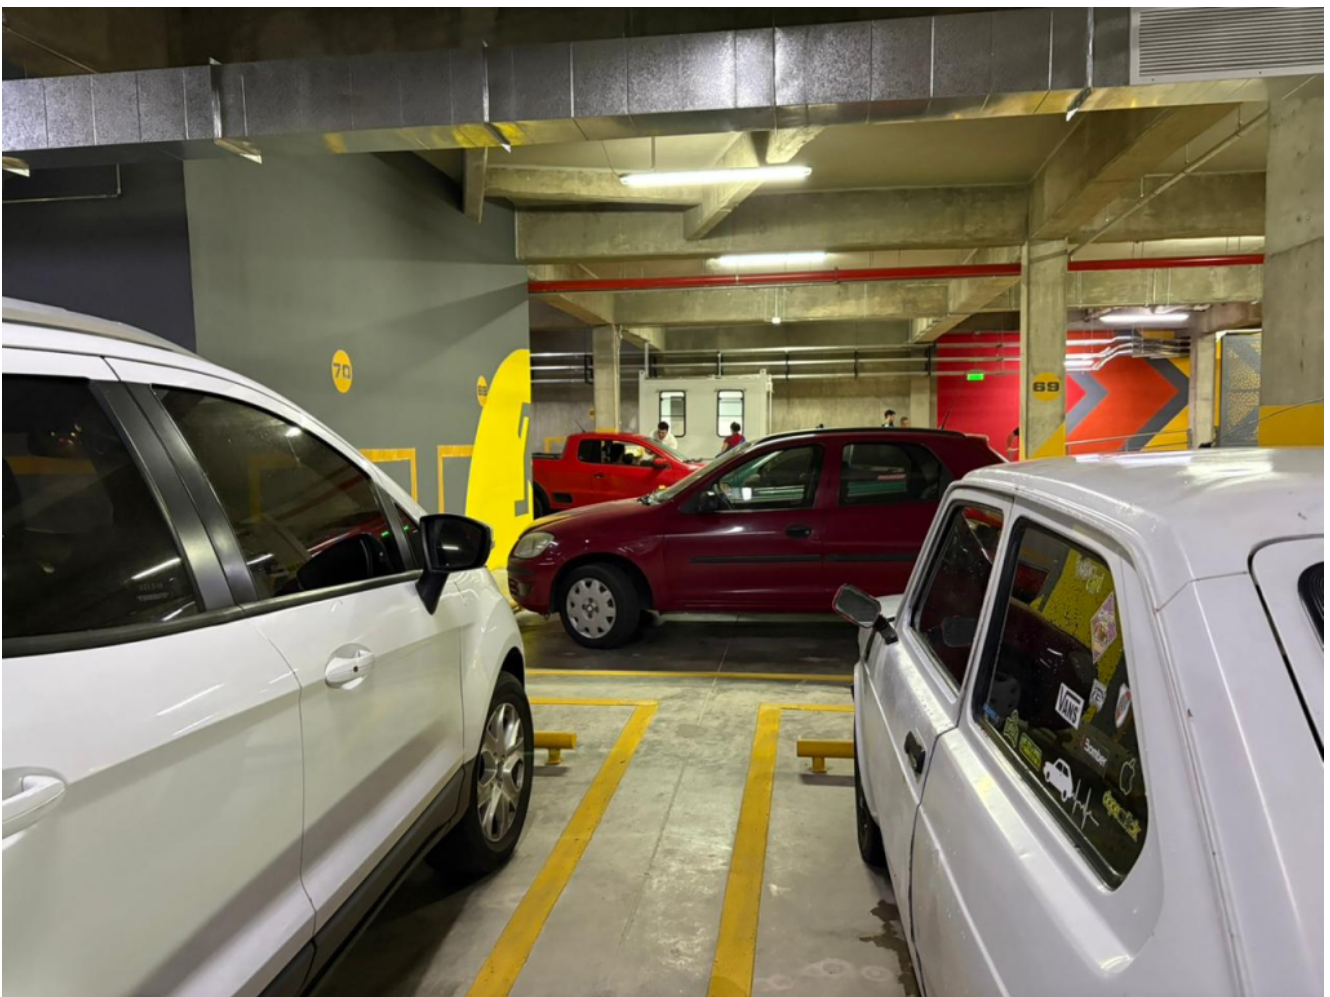

Exitoso inicio del estacionamiento subterráneo de la ex terminal: se extiende el horario de cierre hasta las 21.30 horas

01/04/2026

A pocos días de su inauguración, la nueva playa de estacionamiento subterránea de la ex terminal ya muestra importantes niveles de aceptación y una positiva respuesta por parte de vecinos y comerciantes de la zona.

En este contexto, y atendiendo a los pedidos de quienes desarrollan su actividad en el centro sanrafaelino, se decidió

extender en media hora el horario de funcionamiento del espacio, permitiendo así acompañar de mejor manera el ritmo comercial que, en muchos casos, se extiende hasta alrededor de las 21.

Con las modificaciones, el moderno parking funciona de lunes a viernes de 7 a 21.30, mientras que los sábados y feriados lo hace de 8 a 21.30. La tarifa por hora es de 1.200 pesos y también se pueden consultar opciones de estadias nocturnas.

De esta forma, quienes trabajan o realizan compras en el microcentro podrán contar con un lugar seguro y cómodo para estacionar hasta el momento de regresar a sus hogares.

El ingreso y egreso se realiza por calle Godoy Cruz, mediante un sistema de tickets y barreras que garantiza orden y practicidad para los usuarios.