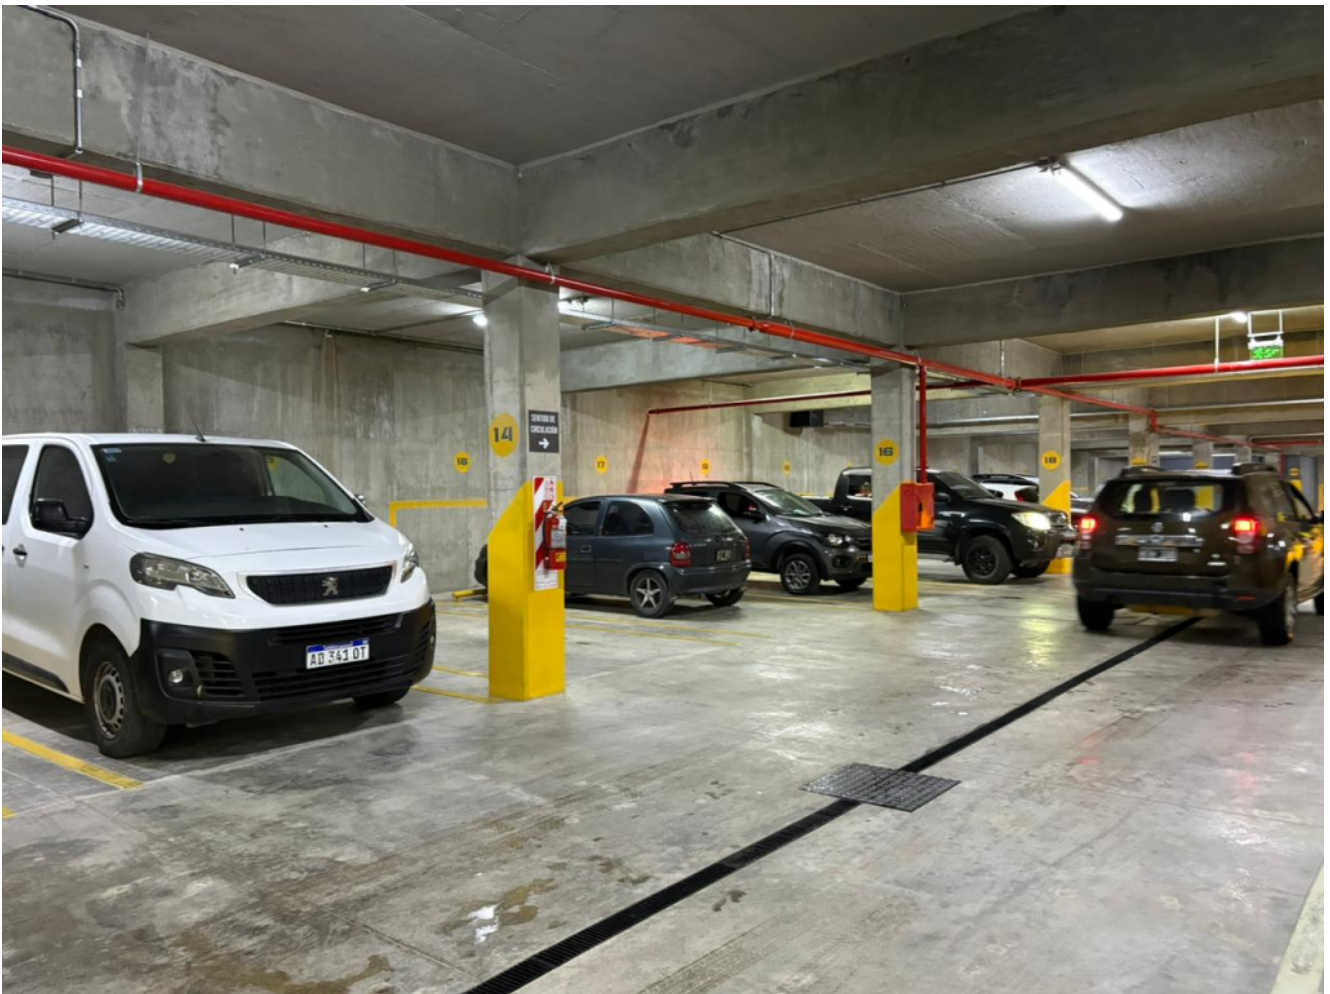

Exitoso inicio del estacionamiento subterráneo de la ex terminal: se extiende el horario de cierre hasta las 21.30 horas

01/04/2026

A pocos días de su inauguración, la nueva playa de estacionamiento subterránea de la ex terminal ya muestra importantes niveles de aceptación y una positiva respuesta por parte de vecinos y comerciantes de la zona.

En este contexto, y atendiendo a los pedidos de quienes desarrollan su actividad en el centro sanrafaelino, se decidió

extender en media hora el horario de funcionamiento del espacio, permitiendo así acompañar de mejor manera el ritmo comercial que, en muchos casos, se extiende hasta alrededor de las 21.

Con las modificaciones, el moderno parking funciona de lunes a viernes de 7 a 21.30, mientras que los sábados y feriados lo hace de 8 a 21.30. La tarifa por hora es de 1.200 pesos y también se pueden consultar opciones de estadias nocturnas.

De esta forma, quienes trabajan o realizan compras en el microcentro podrán contar con un lugar seguro y cómodo para estacionar hasta el momento de regresar a sus hogares.

El ingreso y egreso se realiza por calle Godoy Cruz, mediante un sistema de tickets y barreras que garantiza orden y practicidad para los usuarios.