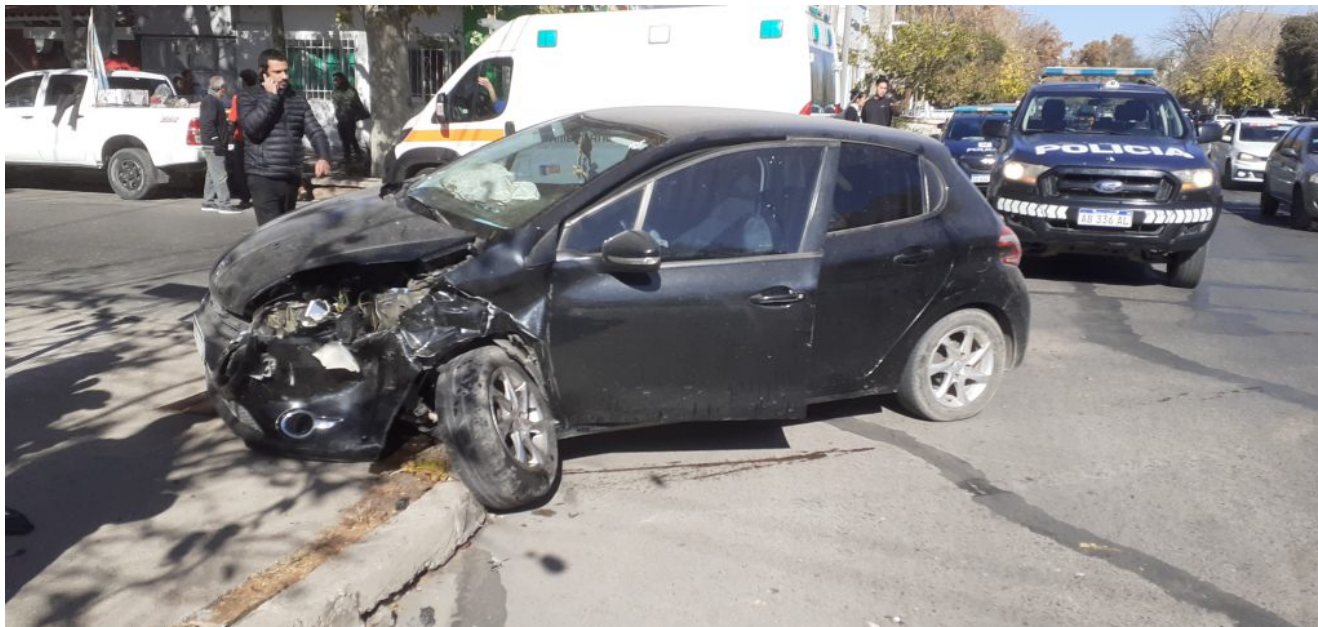

# Fuerte accidente vial entre un auto y un utilitario

19/05/2022

Pasado el mediodía de ayer, cerca de las 13, se produjo un fuerte siniestro vial en la intersección de avenida Moreno y Alsina de nuestra ciudad.

Los protagonistas fueron un Peugeot 208 negro conducido por un hombre que circulaba por Moreno hacia el norte y un utilitario Peugeot Partner, conducido por otro hombre, que transitaba por Alsina hacia el este.

Allí, por causas que se tratan de establecer, se produjo un fuerte impacto que produjo que el auto terminó incrustado sobre el cordón de la esquina noreste de dicho cruce. El hombre del automóvil venía con un acompañante que debió ser asistido por una ambulancia del Servicio de Emergencia Coordinado. También se hizo presente personal de Bomberos ya que el accidente fue muy fuerte.

Ambos rodados quedaron muy “destrozados” en sus partes delanteras. Cabe resaltar que por el horario en que se produjo la colisión, hubo un gran caos vehicular, ya que la calle Alsina es la arteria principal que comunica con los establecimientos educativos que hay en la zona, como escuelas