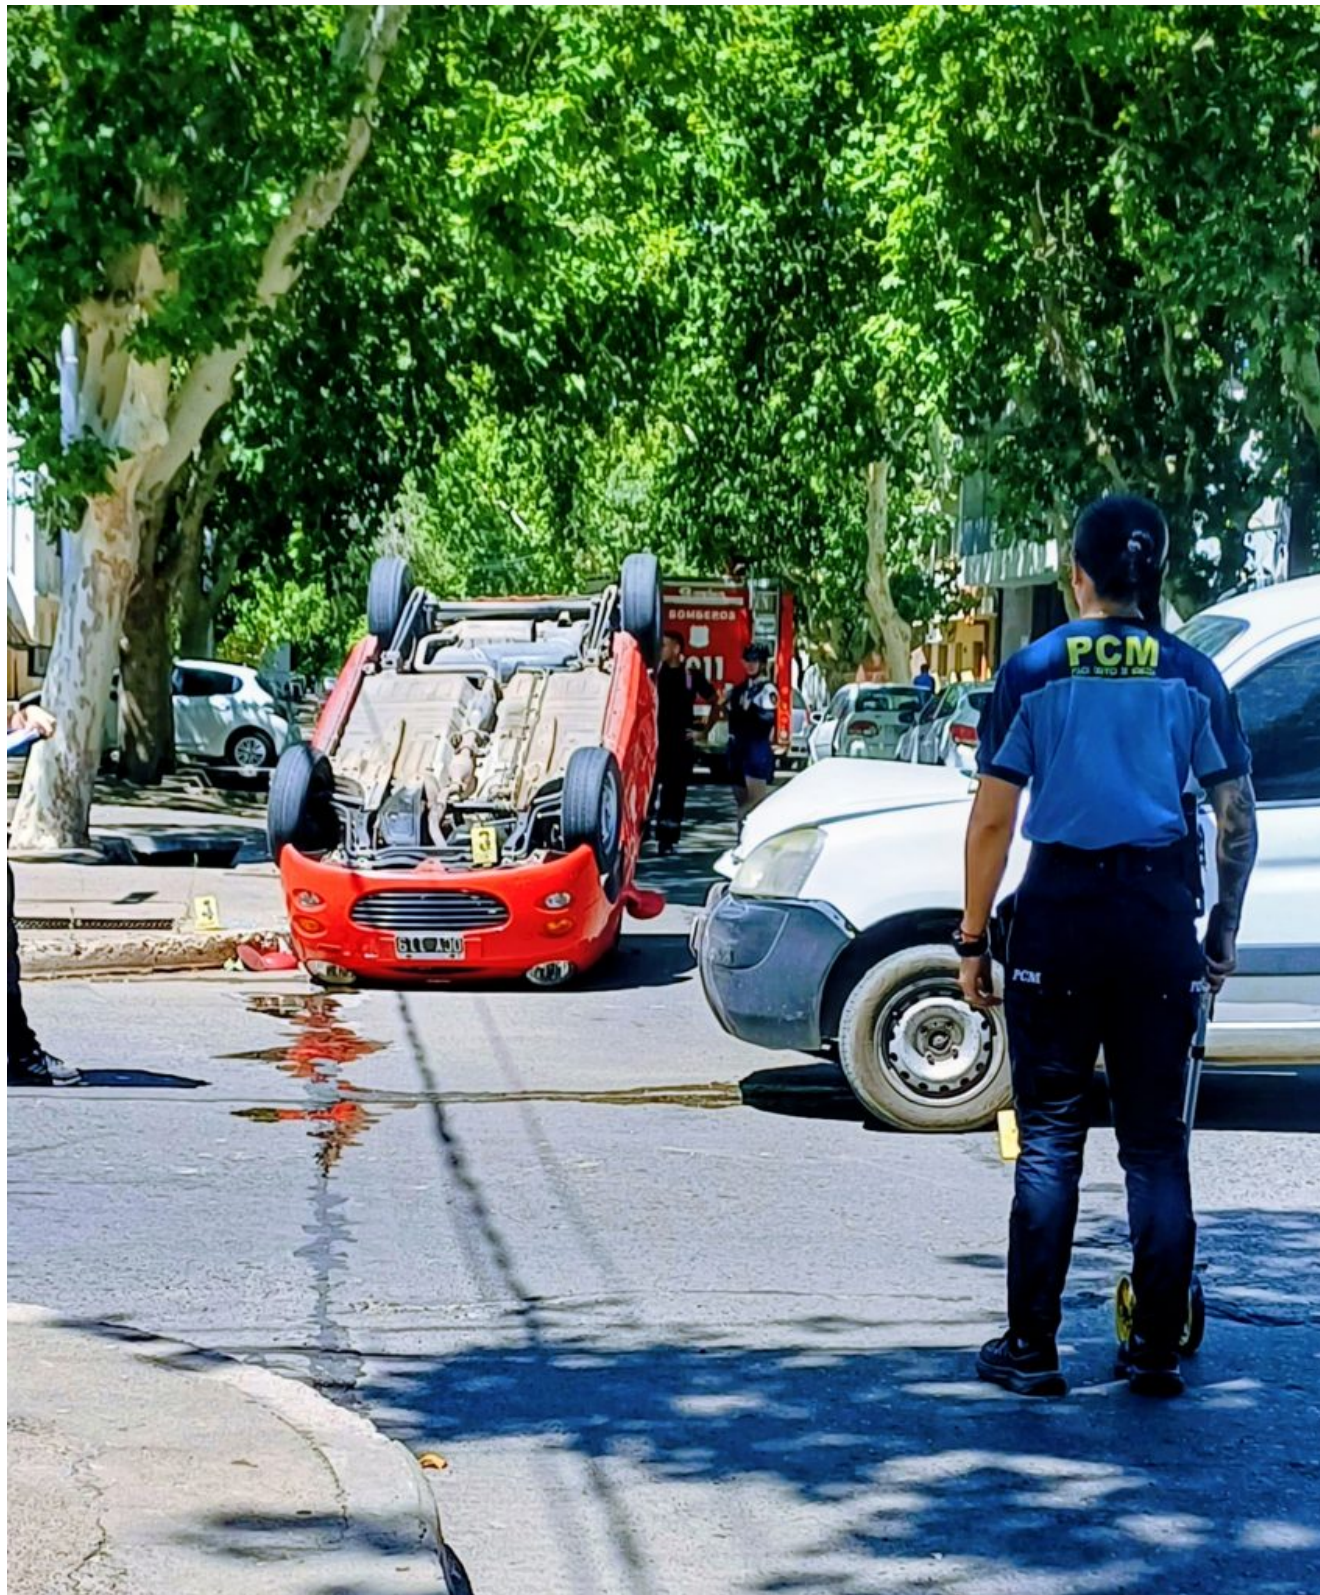

Impresionante choque y vuelco en el centro

26/12/2025

Hace instantes, en Alsina y Buenos Aires, un Citroën Berlingo

blanca y un Chery QQ rojo chocaron, terminando dado vuelta el Chery. Se hicieron los controles de alcoholemia en el lugar arrojando los dos negativos. El Chery parece que venía por Buenos Aires mientras que el otro vehículo lo hacía por Alsina.

El conductor del Chery, David Iván Siri (30), presentó escoriaciones, mientras que su acompañante, Georgina Noelia Roco (28), sufrió traumatismos múltiples sin pérdida de conocimiento.

Nelson Rubén Ortega Sánchez, de 40 años manejaba el Citroën, y acompañante, Camila Rocío Calderón Michaux (29), quien cursa

un embarazo de cinco meses, presentó traumatismos múltiples. Ambas mujeres fueron trasladadas al hospital para su atención.