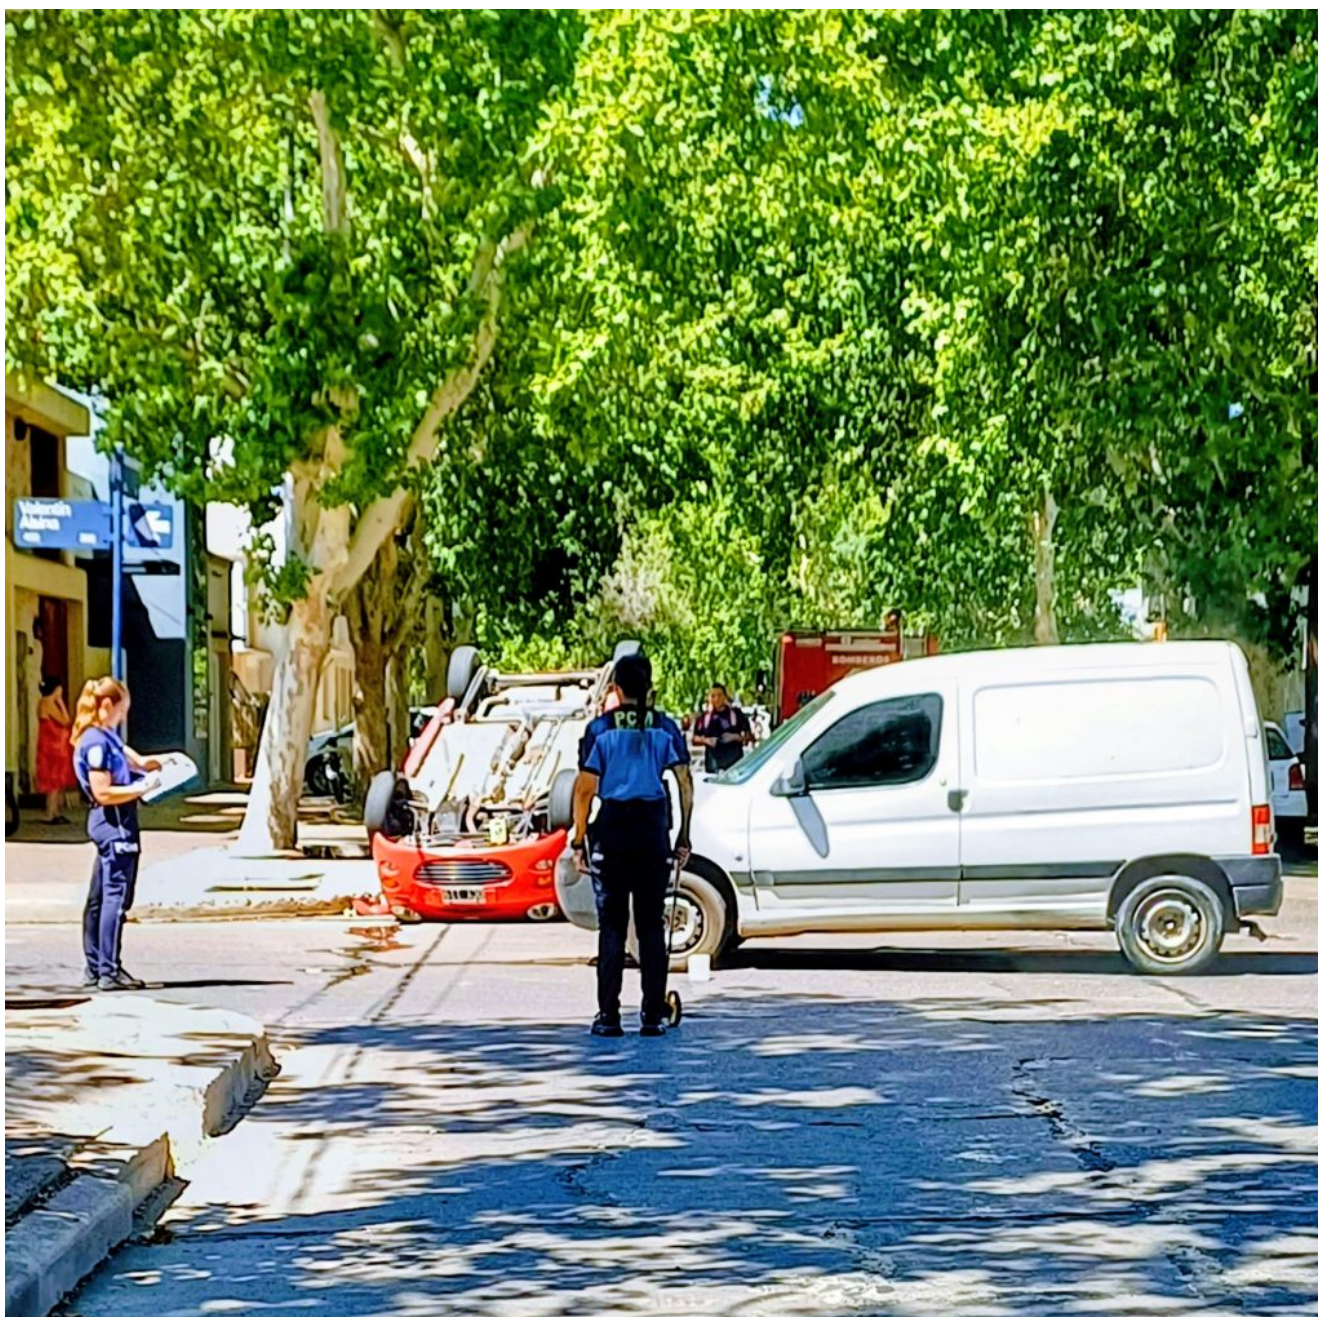

Impresionante choque y vuelco en el centro

26/12/2025

Hace instantes, en Alsina y Buenos Aires, un Citroën Berlingo

blanca y un Chery QQ rojo chocaron, terminando dado vuelta el Chery. Se hicieron los controles de alcoholemia en el lugar arrojando los dos negativos. El Chery parece que venía por Buenos Aires mientras que el otro vehículo lo hacía por Alsina.

El conductor del Chery, David Iván Siri (30), presentó escoriaciones, mientras que su acompañante, Georgina Noelia Roco (28), sufrió traumatismos múltiples sin pérdida de conocimiento.

Nelson Rubén Ortega Sánchez, de 40 años manejaba el Citroën, y acompañante, Camila Rocío Calderón Michaux (29), quien cursa

un embarazo de cinco meses, presentó traumatismos múltiples. Ambas mujeres fueron trasladadas al hospital para su atención.