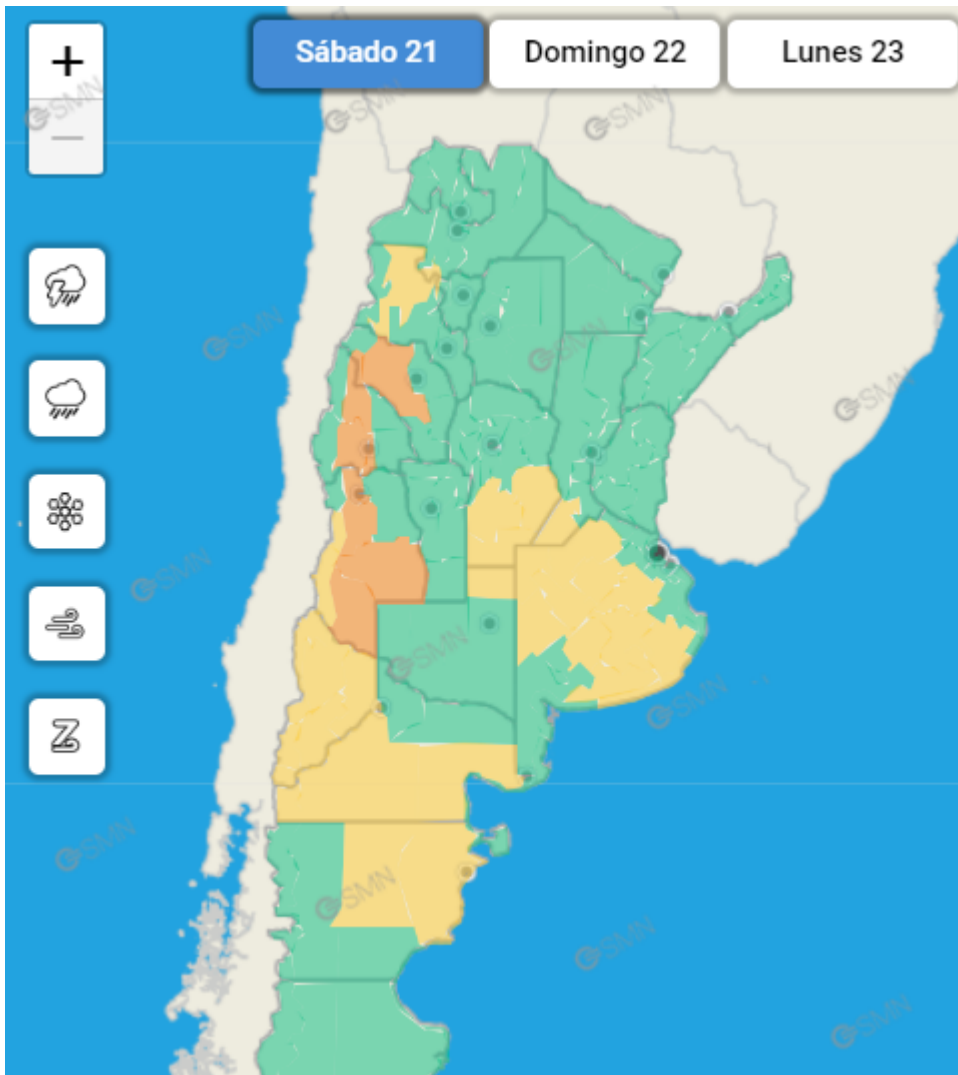

# La provincia de Mendoza bajo alerta por viento Zonda: a qué hora llegará al llano

21/09/2024

El Servicio Meteorológico Nacional (SMN) emitió alertas para Mendoza debido a la **presencia de viento Zonda en el llano y precordillera**, que podría generar condiciones meteorológicas adversas **a partir del mediodía de este sábado**.

Según el informe, las primeras ráfagas se sentirán con mayor intensidad por la tarde, prolongándose de forma más moderada durante la noche.

Se espera que el **viento alcance intensidades entre 50 y 65 km/h y ráfagas que pueden alcanzar los 90 km/h**, pudiendo ser superados localmente.

“Este fenómeno puede provocar reducción significativa de la visibilidad, un repentino aumento de temperaturas y condiciones de muy baja humedad relativa”, destacó el SMN.

Fuente: El Sol – <https://www.elsol.com.ar/mendoza/mendoza-bajo-alerta-por-viento-zonda-a-que-hora-bajara-al-llano/>