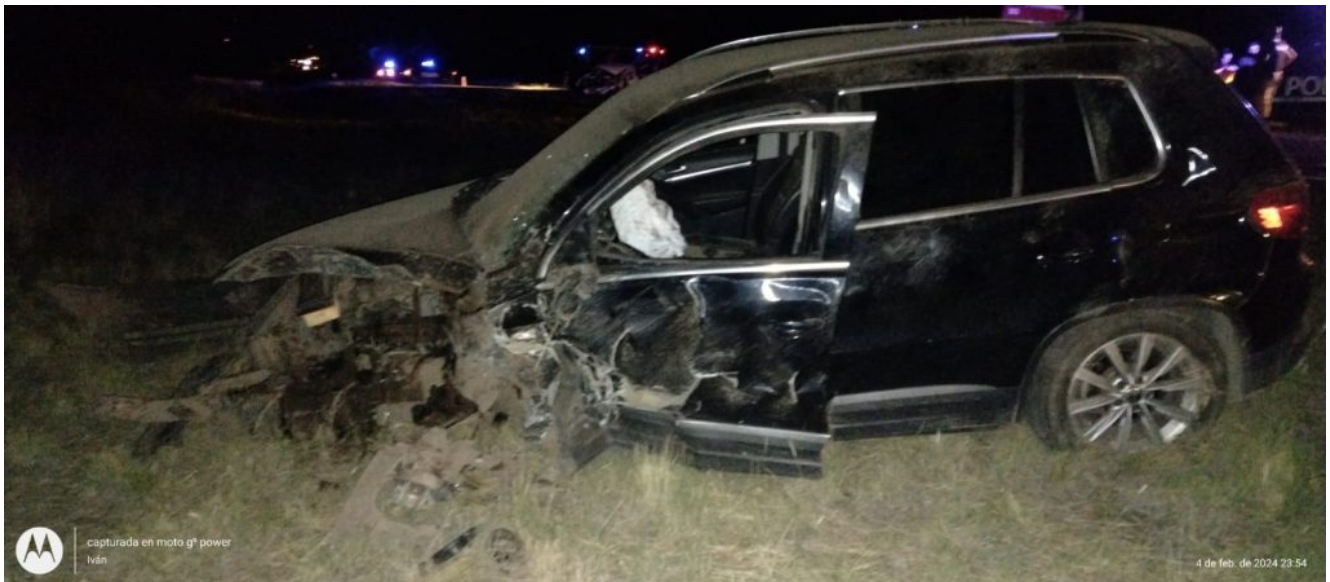

Mujer domiciliada en San Rafael murió en un siniestro vial en San Carlos

05/02/2024

Una mujer de 45 años, domiciliada en nuestro departamento e identificada como Ana María Moreni, falleció anoche en un siniestro vial ocurrido en la ruta 143, a la altura de San Carlos.

De acuerdo con la información oficial, Moreni circulaba en una Peugeot Partner en dirección al sur, mientras que en sentido contrario transitaba un VW Tiguan, conducido por un hombre oriundo de la provincia de Buenos Aires.

Según el testimonio del conductor, cerca del arroyo Las Peñas, la automovilista se cruzó de carril, produciéndose el choque frontal. Moreni quedó atrapada en el habitáculo de su vehículo, en grave estado de salud. Personal del Servicio de Emergencia Coordinado (SEC) y de Bomberos intervinieron y lograron rescatar el cuerpo malherido de la mujer. Pese a las tareas de los médicos, una hora después del siniestro se confirmó su deceso.