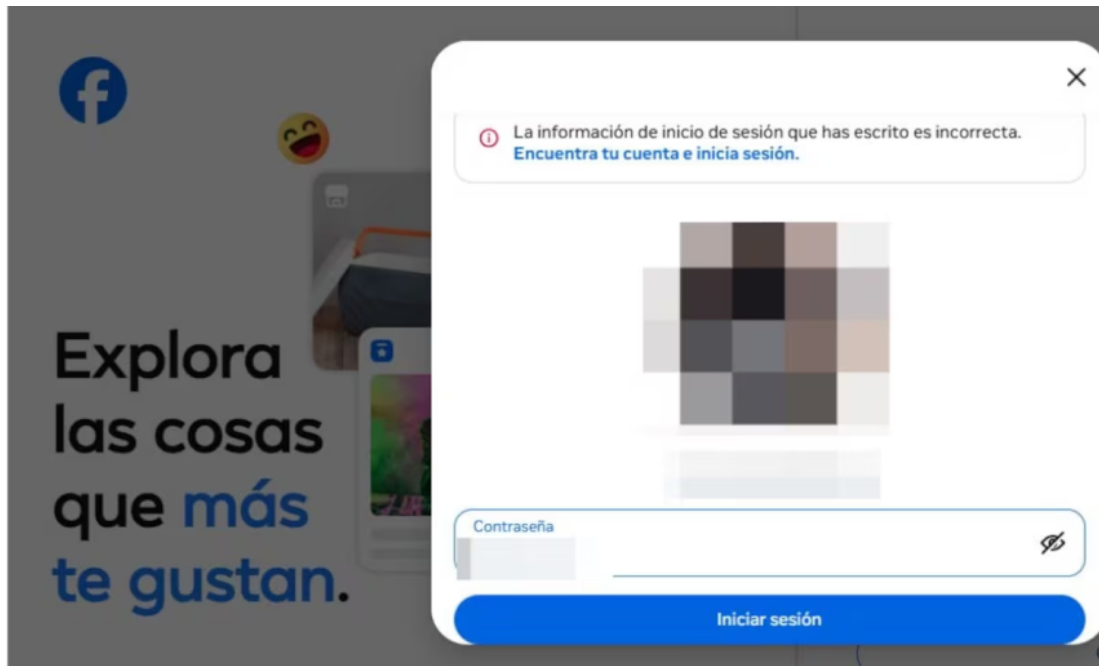

# Se cayó Facebook a nivel mundial: miles de usuarios reportan fallas

12/06/2026

Miles de **usuarios reportan la caída** de **Facebook** tanto en la aplicación como en el sitio web. Se trata de fallas que ocurren al intentar iniciar sesión y ver las publicaciones del *Feed*.