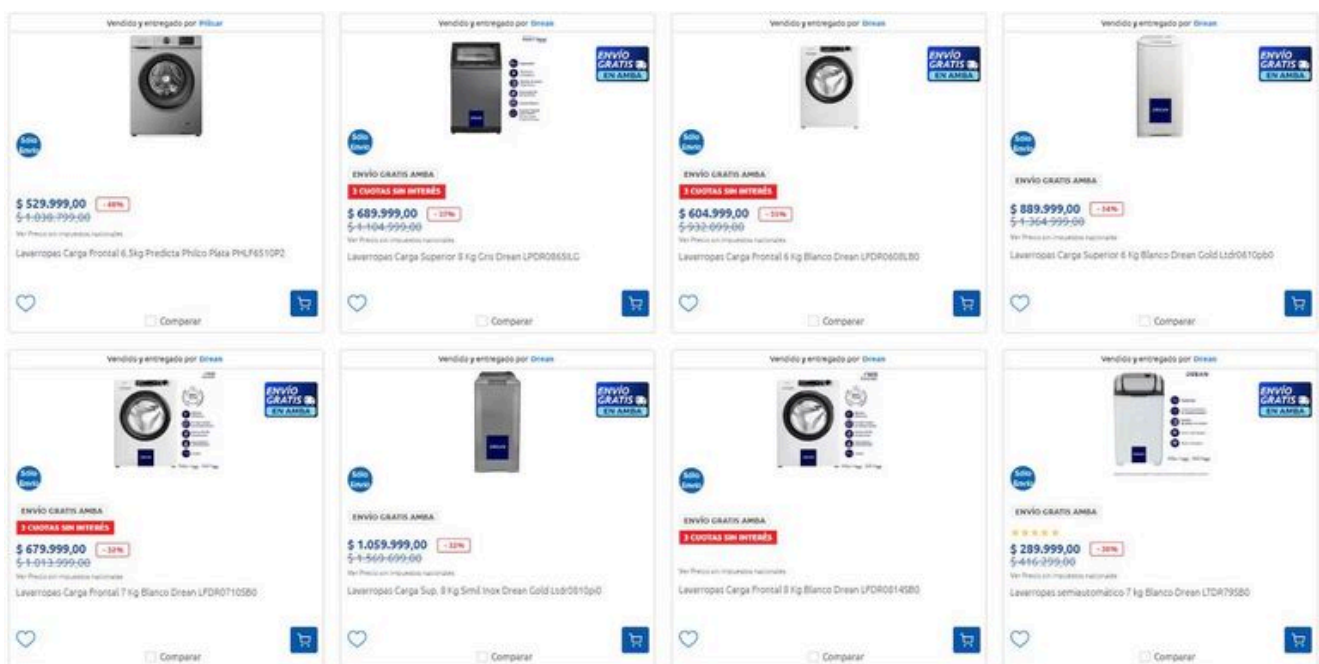

los **supermercados Carrefour, Coto y Jumbo**. Es decir que se puede comprar desde cualquier parte del país.

Con estos precios, las grandes cadenas buscan poder competir con los precios que hay en el exterior, que son tentadores para muchos argentinos.

Cuáles son los increíbles precios en cada supermercado:

Cada supermercado ofrece **distintas ofertas**, a continuación un listado con marcas y precios:

*Lavarropas con descuento en Carrefour

-Philco 6,5 kg frontal – $529.999 (-48%) | Antes: $1.038.799

-Drean 8 kg superior (gris) – $689.999 (-37%) | Antes: $1.104.999

-Drean 6 kg frontal (blanco) – $604.999 (-35%) | Antes: $932.099

-Drean Gold 6 kg superior – $889.999 (-34%) | Antes: $1.364.999