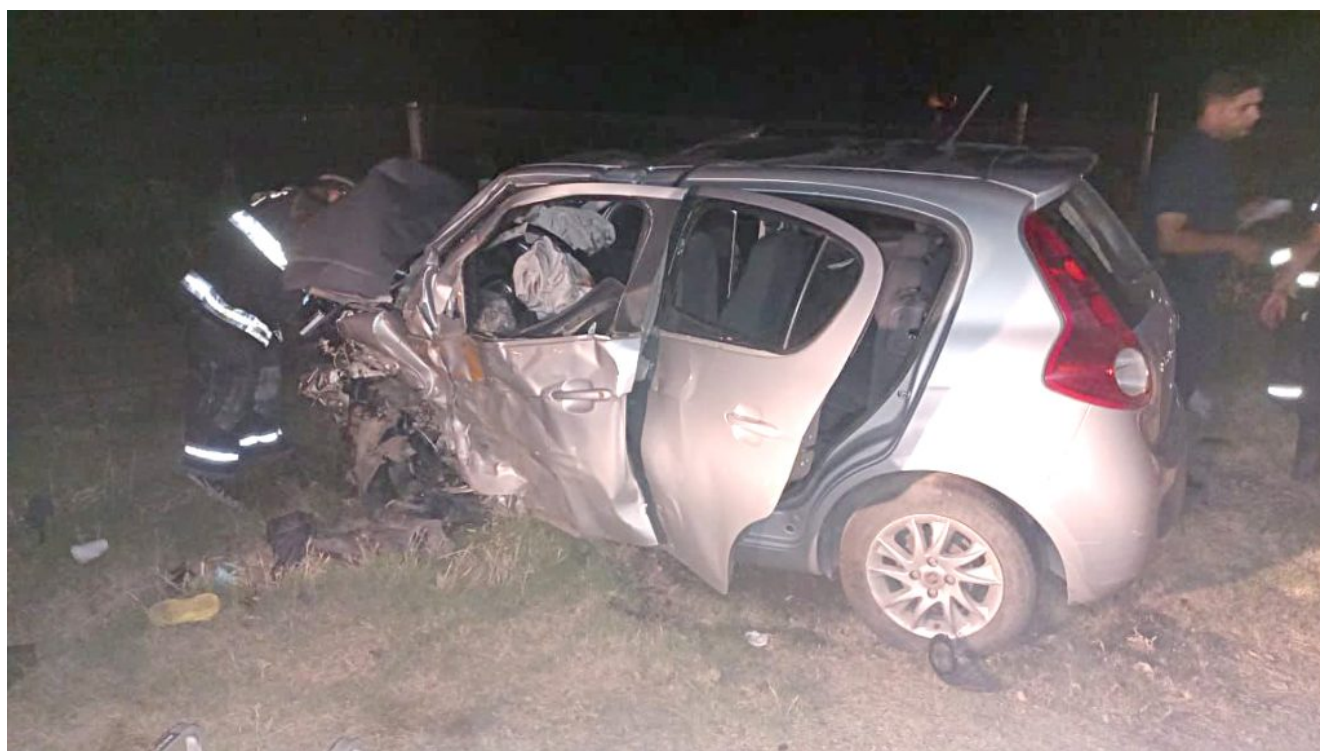

Tragedia de La Llave: falleció una mujer y ya son 4 las víctimas fatales

20/12/2022

En horas de la mañana de hoy falleció Silvia López (62) y, con ella, ya son cuatro las víctimas fatales del siniestro vial ocurrido en los primeros minutos del lunes en la «Vuelta de Calise», en La Llave.

López viajaba, junto a su esposo, Rodolfo García (fallecido en el acto), y dos nietos (uno de ellos también perdió la vida) en el Fiat Palio que chocó de frente con un Peugeot 505 en la ruta 146.

El conductor del Peugeot, Héctor Espósito, falleció ayer en el hospital Schestakow.

En tanto, aún permanecen internados otros cuatro menores de edad que también resultaron lesionados en el siniestro.