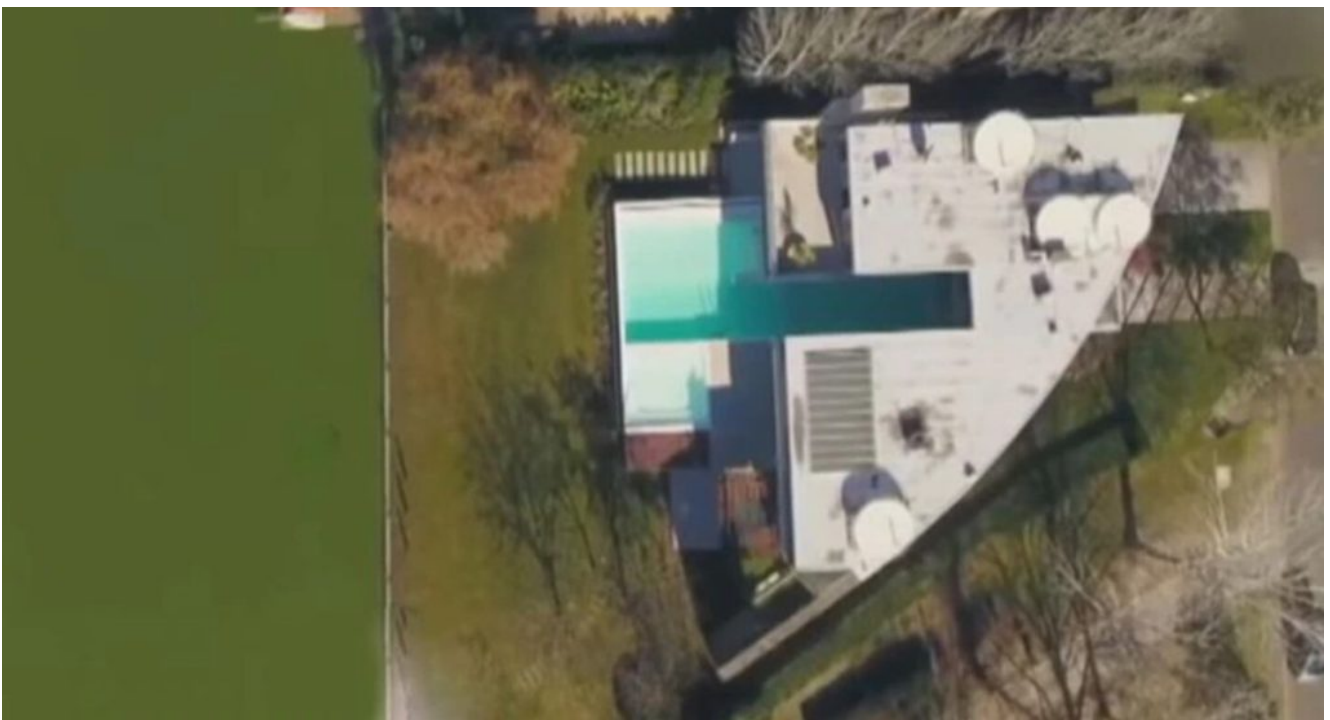

Wanda Nara se mostró orgullosa por la impresionante mansión que tiene en Nordelta: los detalles de la casa

24/06/2024

Luego del controversial divorcio que Wanda Nara protagonizó con el exfutbolista, Maxi López, la modelo adquirió una mansión en el country Santa Bárbara, uno de los barrios privados mejor cotizados de Nordelta.

Dado que la mediática pareciera estar atravesando un día feliz, se mostró orgullosa por la vivienda y la forma en que la mantiene: «**Cada vez más linda la tengo**», escribió en su cuenta de Instagram, donde mostró el living de la casa.

Wanda arrancó la jornada deseándole un buen día a sus seguidores, acompañando el mensaje de **una foto de la pileta con la que cuenta su hogar, pegada al lago.**

“Buen día. Si seré conservadora esta casa la tengo hace 15 años», escribió la mediática respecto a la casa que resulta ideal para disfrutar del aire libre.

Esta mansión consta de una superficie de **1800 metros cuadrados** entre los que se dividen siete ambientes. En ellos se distribuyen cinco baños, cinco dormitorios, un toilette para las visitas y dos cocheras. Además, tiene un **cine privado.**