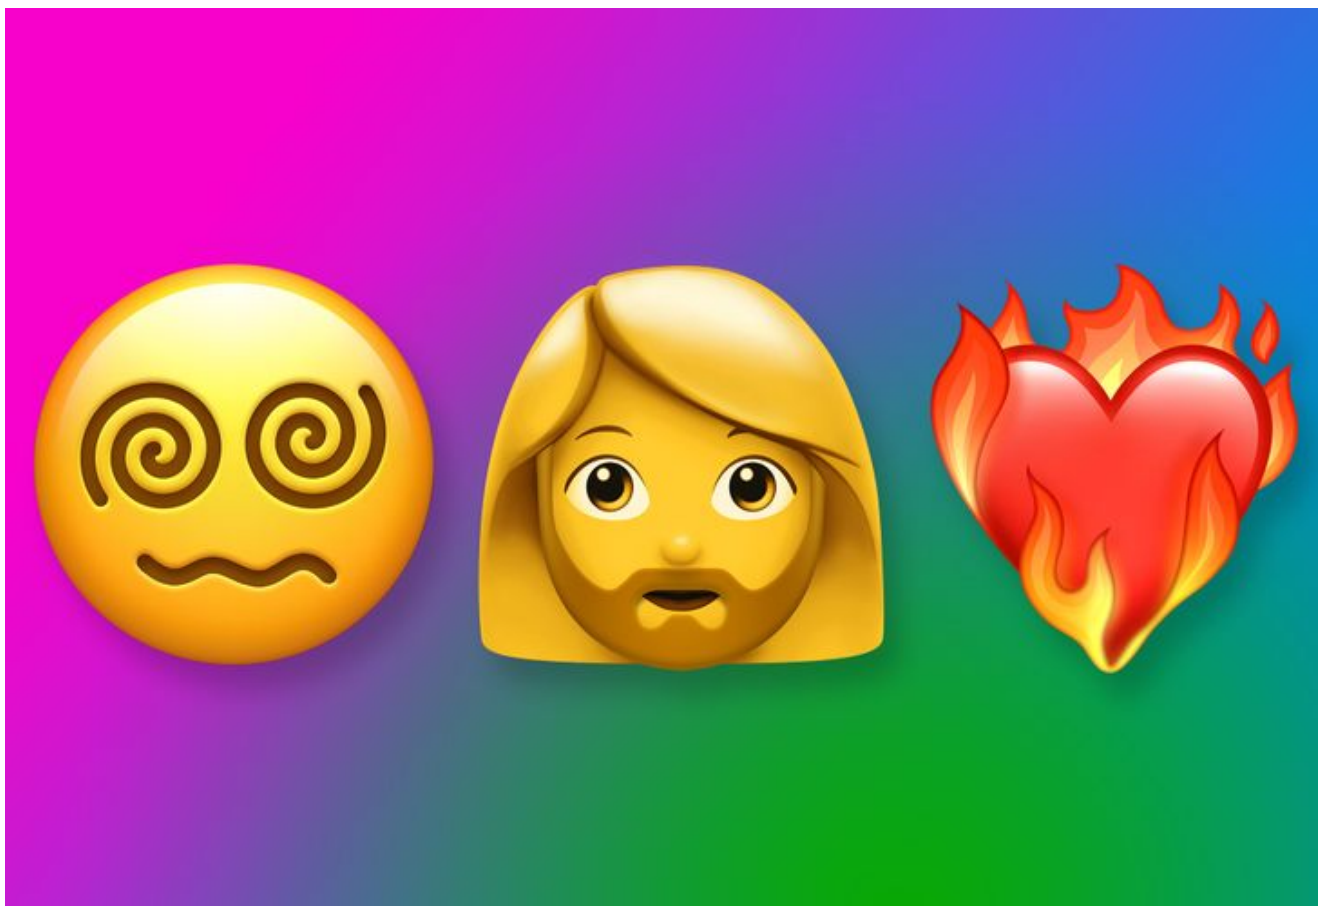

# WhatsApp: los nuevos emojis que llegan en febrero a la app

02/02/2022

WhatsApp continúa liderando el mercado de las aplicaciones de mensajería instantánea, es por esto que la propiedad de Meta (Ex Facebook) trabaja constantemente en satisfacer las necesidades de sus más de dos mil millones usuarios activos.

A ello se le suman una serie de funciones que poco a poco se están sumando a la app de mensajería y que son usadas por varios de los usuarios. Aquí te contamos más detalles.

Ahora WhatsApp integró una **nueva serie de emojis que tienen una particular forma**. ¿Las usarás todas? Si bien algunas parecen sacadas de película, otras son necesarias y pedidas por los usuarios.

## La lista de emojis que se agregan a WhatsApp

- Cara derretida
- Cara con los ojos abiertos y la mano sobre la boca
- Cara con ojo asomando
- Cara de saludo
- Cara de línea punteada
- Rostro con Boca Diagonal
- Cara conteniendo las lágrimas
- Hombre embarazado
- Persona embarazada
- Mano derecha
- Mano hacia la izquierda
- Mano con la palma hacia abajo
- Mano con la palma hacia arriba
- Mano con dedo índice y pulgar cruzados
- Índice apuntando al espectador
- Manos de corazón
- Coral
- Loto
- Nido Vacío
- Nido con Huevos