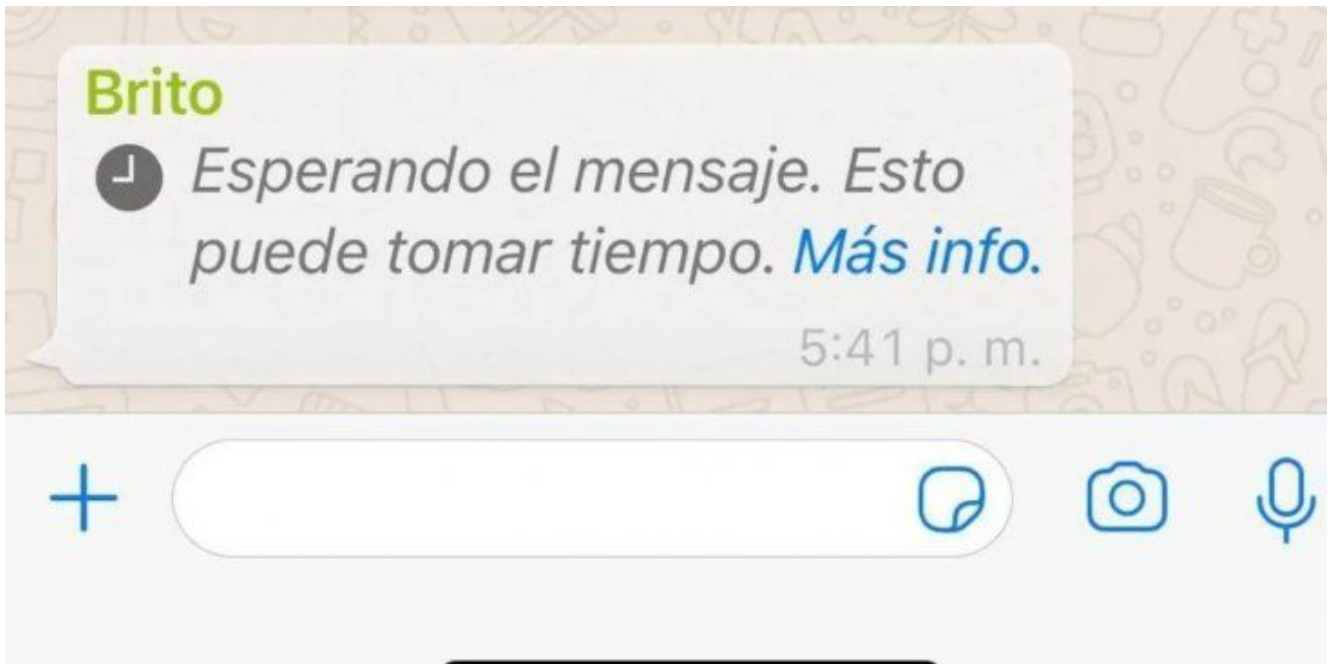

# WhatsApp: qué significa «Esperando el mensaje. Esto puede tomar tiempo.»

20/04/2022

Si sos usuario constante de la aplicación de mensajería instantánea **WhatsApp**, es posible que alguna vez hayas visto la leyenda «**Esperando el mensaje. Esto puede tomar tiempo.**», en lugar de lo que te envió un contacto. Relacionado al **cifrado de extremo a extremo**, entérate qué significa aquel mensaje.

Soy Carmín

## WhatsApp: qué significa «Esperando el mensaje. Esto puede tomar tiempo.»

La leyenda aparece si vos o la persona con la que estás chateando **reinstalaron la app de Facebook Meta recientemente o tienen una versión desactualizada**. Al estar cifrada de extremo a extremo, para conversar normalmente, deberás **esperar** a que lleguen los mensajes porque el smartphone debe **conectarse a Internet**.